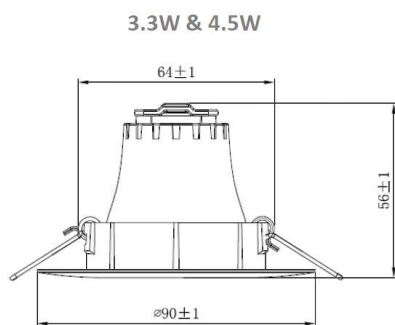

Ficha técnica del producto

Codigo Dartel	271001287 – SQ 271001887 – RD	271001087 - RD	271002087 – SQ 271002287 – RD
Producto	FOCOLUM	FOCOLUM	FOCOLUM
Potencia Nominal	3.3W	3.3W	4.5W
Equivalencia	1x Haló. de 35W	1x Haló. de 35W	1x Haló. de 40W
Tensión Nominal	100-240V	100-240V	100-240V
Flujo Luminoso	270 lm	260 lm	450 lm
Eficiencia	80 lm/W	78 lm/W	100 lm/W
Temperatura de Color	3000K	3000K	3000K
Indice de Reproduccion de Color	>80	>80	>80
Ángulo de Abertura	36°	36°	42°
Dimeable	No	No	No
Grado de Protección	IP20	IP20	IP20
Vida Útil	25.000 h	25.000 h	25.000 h
Garantía	3 años	3 años	3 años
Factor de Potencia	> 0.4	> 0.4	> 0.4
Temperatura mínima y máxima de trabajo	-20~... + 40°C	-20~... + 40°C	-20~... + 40°C

Dibujo técnico

Cod.: 271001287 / 271001887
271002087 / 271002287

Cod.: 271001087

Datos de Logística

Clave	Descripción	EAN 10	Dimensiones EAN10				
			Longitud (mm)	Anchura (mm)	Altura (mm)	Peso Bruto (g)	Peso Neto (g)
271001287	FOCO EMB LED CUADRADO 3,3W 270lm 3K	4058075055735	130	130	160	93	63
271001887	FOCO EMB LED REDONDO 3.3W 270Lm 3K	4058075055759	130	130	160	93	63
271001087	FOCO EMB LED REDONDO 3,3W 260lm 3K GU-10	4052899951471	160	75	220	139	95
271002087	FOCO EMB LED CUADRADO 4.5W/830 270Lm 3K	4058075055773	130	130	160	93	63
271002287	FOCO EMB LED REDONDO 4.5W/830 270Lm 3K	4058075055797	130	130	160	93	63