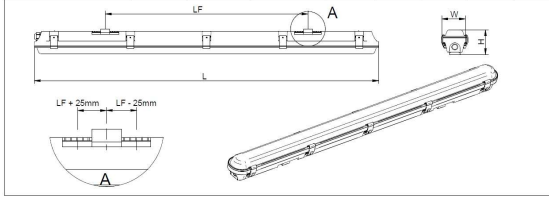

Essential LED Waterproof

Material de SAP	919053055565
Copiar peso neto (pieza)	0,750 kg

Plano de dimensiones

Descrição Descripción Description	CCT	Potência Potencia Power	Flujo luminoso Flujo luminoso Luminous flux	L mm	W mm	H mm	LF mm	⚠
WT063C LED20S/NW PSU	4000 K	17 W	2000 lm	576	81	75	240	0,72 Kg
WT063C LED20S/CW PSU	6500 K	17 W	2000 lm	576	81	75	240	0,72 Kg
WT063C LED43S/NW PSU	4000 K	38 W	4300 lm	1156	81	75	680	1,40 Kg
WT063C LED43S/CW PSU	6500 K	38 W	4300 lm	1156	81	75	680	1,40 Kg