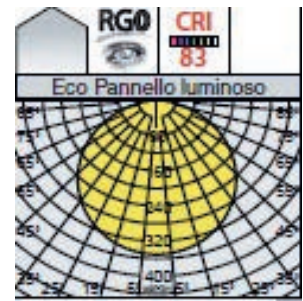

ECO PANNELLO LUMINOSO

Características técnicas

- Panel LED luminoso brillante, para embutir en cielo o colgar. Marco de aluminio.
- Difusor extruido de tecno polímetro opalescente con alto cociente de transmisión.
- Factor de potencia > 0.95
- Mantenimiento del flujo luminoso al 70%
- CRI83
- IK05
- Flicker free: Sin parpadeos, para una seguridad visual mayor

Código	Dimensiones	IP	Potencia	Lúmenes de salida	Vida útil	TC	Emergencia
1259611625	596mm X 596mm X 44mm	43	34W	3.435 LM	50.000 Hrs	3000K	No
1259611425	605mm X 605mm X 44mm	43	34W	3.435 LM	50.000 Hrs	4000K	No
1259613025	596mm X 596mm X 44mm	43	34W	3.435 LM	50.000 Hrs	3000K	SI (1,5 Hrs)
1259611825	605mm X 605mm X 44mm	43	34W	3.435 LM	50.000 Hrs	4000K	SI (1,5 Hrs)