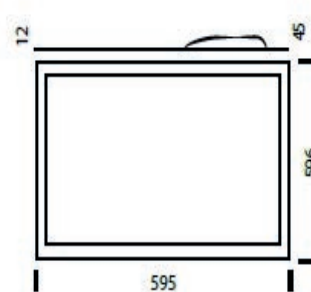

ECO PANNELLO LUMINOSO

Características técnicas

- Panel LED luminoso brillante, para embutir en cielo o colgar. Marco de aluminio.
- Difusor extruido de tecno polímetro opalescente con alto cociente de transmisión.
- Factor de potencia > 0.95
- Mantenimiento del flujo luminoso al 70%
- CRI83
- IK05
- Flicker free: Sin parpadeos, para una seguridad visual mayor

Código	Dimensiones	IP	Potencia	Lúmenes de salida	Vida útil	TC	Emergencia
1259611625	596mm X 596mm X 44mm	43	34W	3.435 LM	50.000 Hrs	3000K	No
1259611425	605mm X 605mm X 44mm	43	34W	3.435 LM	50.000 Hrs	4000K	No
1259613025	596mm X 596mm X 44mm	43	34W	3.435 LM	50.000 Hrs	3000K	SI (1,5 Hrs)
1259611825	605mm X 605mm X 44mm	43	34W	3.435 LM	50.000 Hrs	4000K	SI (1,5 Hrs)