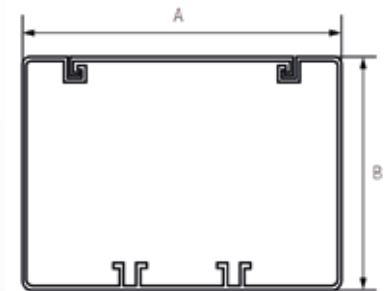

# SISTEMA DE BANDEJA DE PVC

## > ALCANCE DE GAMA

Código	Descripción	Modelo	Elemento	Longitud (m)	A (mm)	B (mm)
63803834	Bandeja PVC 100x50mm blanca	100x50	Bandeja	2	100	50

Código	Descripción	Modelo	Elemento
63803134	Ángulo interior PVC 100x50mm blanco	100x50	Ángulo interior
63803234	Ángulo exterior PVC 100x50mm blanco	100x50	Ángulo exterior
63801334	Ángulo plano PVC 100x50mm blanco	100x50	Ángulo plano
63803434	Derivación T PVC 100X50mm blanco	100x50	Derivación T
63803634	Copla de unión PVC 100x50mm blanco	100x50	Copla de unión
63803534	Tapa final PVC 100x50mm blanco	100x50	Tapa final
63800834	Tabique de separación PVC 100X50mm blanco	100x50	Tabique separador
63800534	Porta soporte universal PVC 100x50mm blanco	100x50	Porta soporte universal
63805034	Cover final PVC 100x50mm blanco	100x50	Cover final