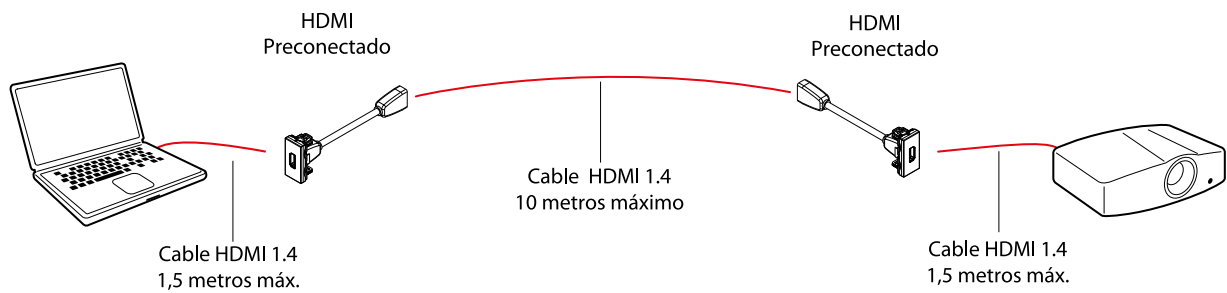

Conector HDMI 2.0 preconectado

Uso

Las tomas HDMI se utilizan para transmitir secuencias de audio/vídeo digital de alta definición entre una fuente (ordenador, reproductor de DVD o Blu-Ray, etc.) y un receptor compatible (TV, proyector de vídeo, etc.). Para garantizar un resultado de alta calidad, la conexión entre los dos dispositivos no debe exceder una distancia determinada (consulte la tabla de características de audio/vídeo). Para conexiones más largas es necesario prever un sistema de refuerzo en la instalación. Los conectores son de tipo A y cumplen con el estándar HDMI. Equipado con cable de 15 cm y 2 conectores hembra.

Normas y aprobaciones

Cumple con el estándar de producto e instalación.

Conector HDMI 2.0 preconectado

HDMI versión 1.4 Máx. resolución (píxeles): 1080p

HDMI versión 2.0 Resolución máxima (píxeles): 2160p Formato 16/9: 2160p, 60 Hz, RGB Formato 21/9: 3840 x 2160p, 60 Hz, RGB