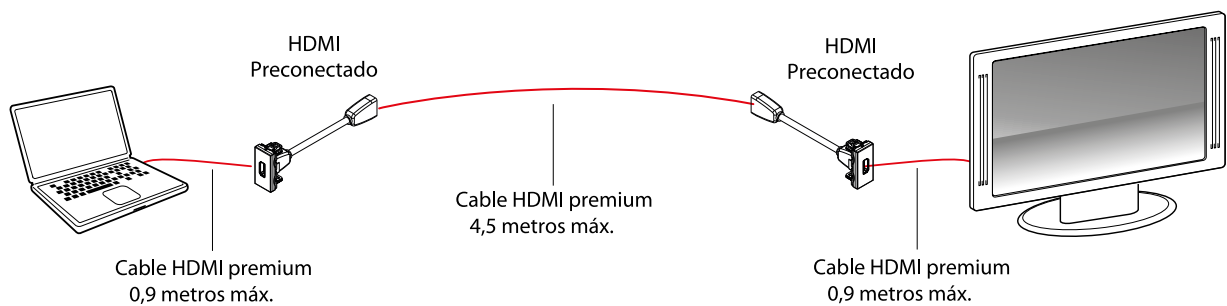

Conector HDMI 2.0 preconectado

Uso

Las tomas HDMI se utilizan para transmitir secuencias de audio/vídeo digital de alta definición entre una fuente (ordenador, reproductor de DVD o Blu-Ray, etc.) y un receptor compatible (TV, proyector de vídeo, etc.). Para garantizar un resultado de alta calidad, la conexión entre los dos dispositivos no debe exceder una distancia determinada (consulte la tabla de características de audio/vídeo). Para conexiones más largas es necesario prever un sistema de refuerzo en la instalación. Los conectores son de tipo A y cumplen con el estándar HDMI. Equipado con cable de 15 cm y 2 conectores hembra.

Normas y aprobaciones

Cumple con el estándar de producto e instalación.

Conector HDMI 2.0 preconectado

HDMI versión 1.4 Máx. resolución (píxeles): 1080p

HDMI versión 2.0 Resolución máxima (píxeles): 2160p Formato 16/9: 2160p, 60 Hz, RGB Formato 21/9: 3840 x 2160p, 60 Hz, RGB

Configuración 1

Configuración 2