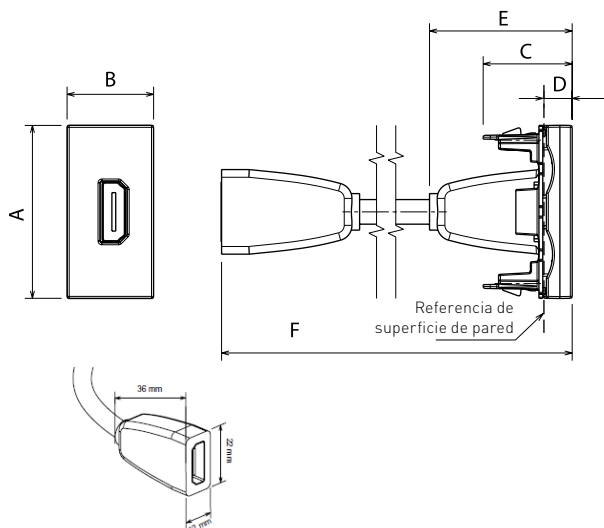

Conector HDMI 2.0 preconectado

Uso

Las tomas HDMI se utilizan para transmitir secuencias de audio/vídeo digital de alta definición entre una fuente (ordenador, reproductor de DVD o Blu-Ray, etc.) y un receptor compatible (TV, proyector de vídeo, etc.). Para garantizar un resultado de alta calidad, la conexión entre los dos dispositivos no debe exceder una distancia determinada (consulte la tabla de características de audio/vídeo). Para conexiones más largas es necesario prever un sistema de refuerzo en la instalación. Los conectores son de tipo A y cumplen con el estándar HDMI. Equipado con cable de 15 cm y 2 conectores hembra.

Características

Ítem	Descripción
<input type="checkbox"/> JW4284P	Conector HDMI 2.0 preconectado.
<input type="checkbox"/> JG4284P	- 1 módulo.
<input type="checkbox"/> JB4284P	

Colores: Blanco Gris Negro

Dimensiones totales (mm)

A	B	C	D	E	F
45.1	22.5	23	7.6	37	156

Conexiones

Valores indicados para una instalación realizada según las mejores prácticas y conectada de conformidad con las normas vigentes. Cualquier accesorio y cable adicional debe cumplir con estos mismos criterios. PARA EL ESQUEMA DE CONEXIÓN VER HOJA 2