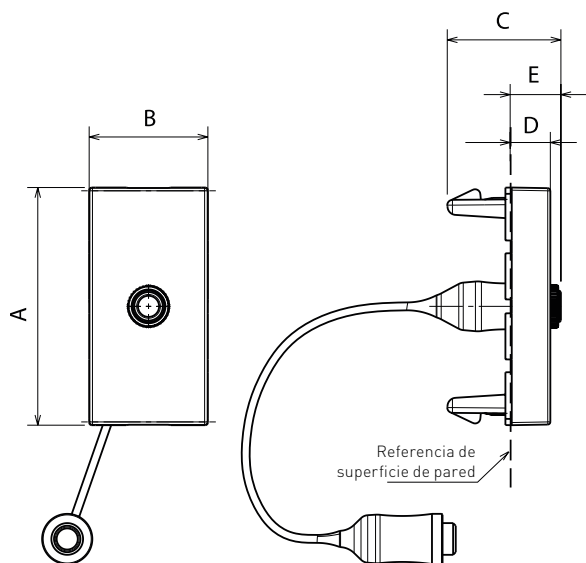

Uso

Conector 2 tomas RCA hembra. Tipo de conector: RCA
Proporciona conexión de audio estéreo para cualquier dispositivo periférico, como una unidad de DVD, una cámara o una videgrabadora.
Equipado con cable de 150 mm de longitud.

Características técnicas

Índice de protección:

(considerando una instalación completa, incluyendo placa de cubierta)

- Protección contra elementos sólidos/líquidos: IP20
- Prueba de impacto: IK04.

Características de los materiales:

- Tapa de llave: ABS.
- Libre de halógeno.
- Resistente a los rayos UV.
- Autoextinguible: 650°C/30s.

Características climáticas:

- Temperatura de almacenamiento: -10° C a +70° C.

Dimensiones totales (mm)