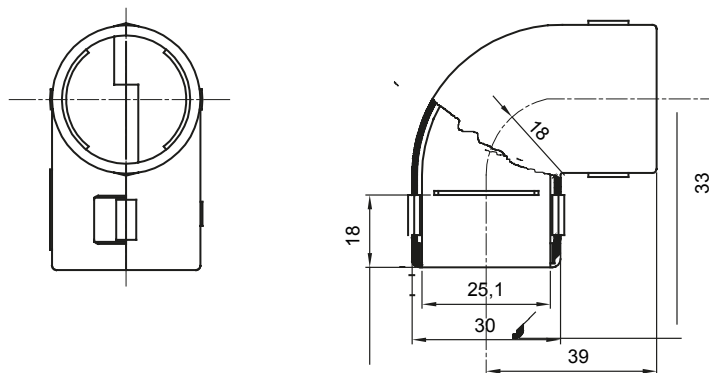

Accesorios de instalación del tubo rígido serie RK con grado de protección IP40 e IP67.

Color	Gris RAL 7035	Grado de protección	IP40
Tubos Ø (mm)	25	Código Electrocod	21221

### DIMENSIONAL