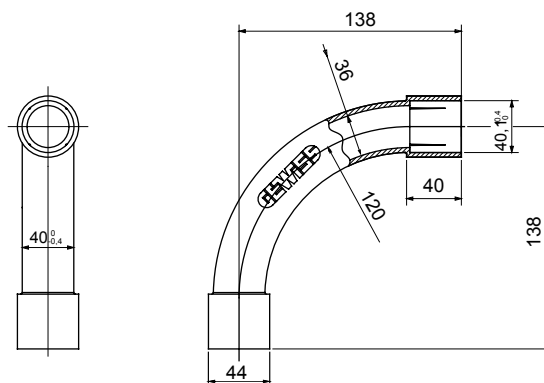

Accesorios de instalación del tubo rígido serie RK con grado de protección IP40 e IP67.

Color	Gris RAL 7035	Grado de protección	IP40
Tubos Ø (mm)	40	Tipo de material	Libre de halógenos de acuerdo con la norma EN 50642
Código Electrocod	21221		

DIMENSIONAL

SIMBOLOGÍA TÉCNICA

IP

HF
HALOGEN FREE

IP40

MARCAS/APROBACIONES