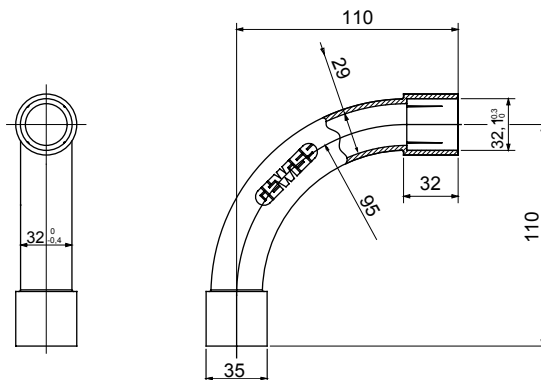

Accesorios de instalación del tubo rígido serie RK con grado de protección IP40 e IP67.

Color	Gris RAL 7035	Grado de protección	IP40
Tubos Ø (mm)	32	Tipo de material	Libre de halógenos de acuerdo con la norma EN 50642
Código Electrocod	21221		

DIMENSIONAL

SIMBOLOGÍA TÉCNICA

IP

HF
HALOGEN FREE

IP40

MARCAS/APROBACIONES