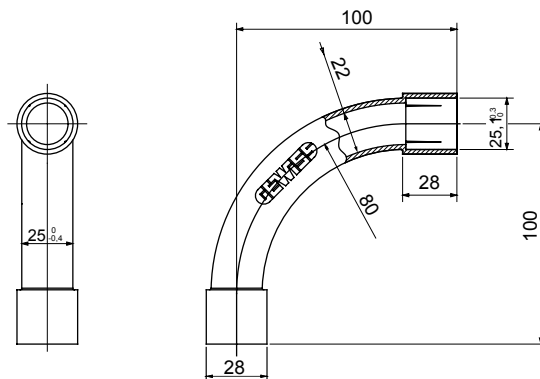

Accesorios de instalación del tubo rígido serie RK con grado de protección IP40 e IP67.

Color	Gris RAL 7035	Grado de protección	IP40
Tubos Ø (mm)	25	Tipo de material	Libre de halógenos de acuerdo con la norma EN 50642
Código Electrocod	21221		

DIMENSIONAL

SIMBOLOGÍA TÉCNICA

IP

HF
HALOGEN FREE

IP40

MARCAS/APROBACIONES