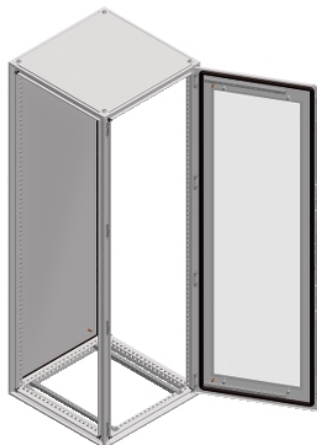

Hoja de datos del producto NSYSF201040T

Características

Principal

Gama	Spacial
Extended range	Spacial SF
Application	Multiuso
Tipo de producto o componente	Armario adecuado
Altura nominal del armario	2000 mm
Anchura nominal del armario	1000 mm
Profundidad nominal del armario	400 mm
Montaje de armario	De suelo
Composición del dispositivo	2 carriles deslizantes 4 escuadra de placa de montaje 1 estructura 1 puerta 1 sistema de cierre con maneta, estado 1 puerta 1 panel posterior 1 techo

Complementario

Tipo de estructura	Creado a partir de una sola sección Montantes verticales unidos con marcos superiores e inferiores Paneles y puertas integrados en la estructura Estructura perforada con un paso de 25 mm
Tipo de puerta	Transparente frontal
Número de puertas	Frontal, estado 1 1 puertas
Apertura de puerta	Reversible - tipo de cable: 120 °)
Tipo de cierre	Cierre de 4 puntos, maneta con inserto de doble barra de 5 mm puerta frontal
Descripción de la placa de montaje	Sin placa de montaje
Tipo de placa pasacables	Sin placa pasacables
Accesibilidad para funcionamiento	Laterales del armario Parte frontal Parte trasera
Piezas extraíbles	Puerta mediante tornillos bisagra Panel posterior mediante tornillos Techo mediante tornillos Escuadra de placa de montaje mediante tornillos Carril deslizante mediante tornillos
Material	Marco, estado 1 acero galvanizado Montantes, estado 1 acero galvanizado Puerta, estado 1 cristal Securit Puerta, estado 1 chapa de acero Paneles, estado 1 chapa de acero Bisagra, estado 1 zamak Maneta, estado 1 poliamida 6 con 30% de fibra de vidrio
Acabado de superficie	Polvo de epoxy-poliéster
Color	Armario, estado 1 gris - tipo de cable: RAL 7035) Maneta, estado 1 negro - tipo de cable: RAL 9005)