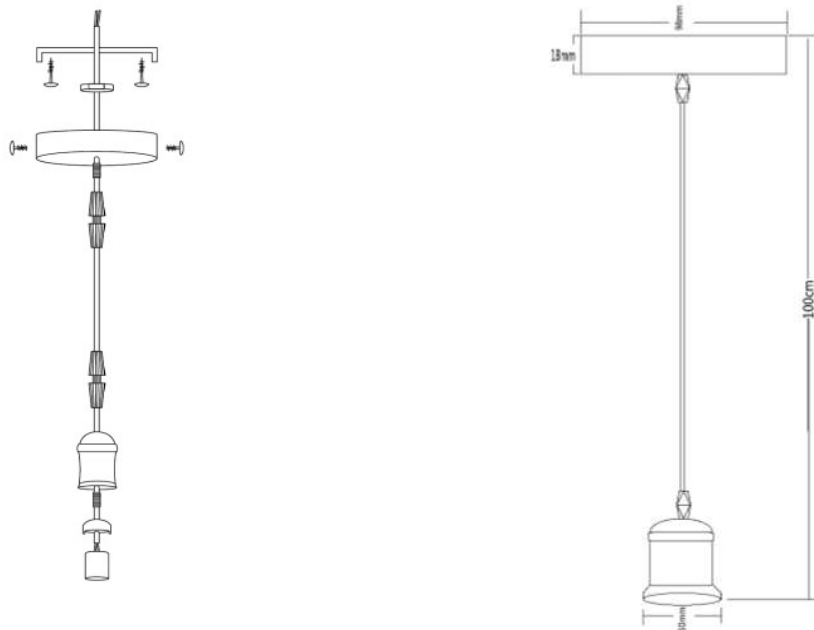

Ficha técnica del producto

Codigo Dartel	279010087	279010287
Producto	PENDULUM	PENDULUM
Tipo de Material	Metal Negro	Metal Bronce
Base	E27	E27
Potencia Máxima	LED 31 W / Incandescente 40W	LED 31 W / Incandescente 40W
Grado de Protección	IP20	IP20
Garantía	3 años	3 años
Temperatura mínima y máxima de trabajo	-20~... + 50°C	-20~... + 50°C

Dibujo técnico

Datos de Logística

Clave	Descripción	EAN 10	Dimensiones EAN10				
			Longitud (mm)	Anchura (mm)	Altura (mm)	Peso Bruto (g)	Peso Neto (g)
279010087	LUMINARIA PENDULUM E27 CON BASE NEGRA	4058075172159	90	75	105	183	140
279010287	LUMINARIA PENDULUM E27 CON BASE BRONCE	4058075172173	90	75	105	183	140