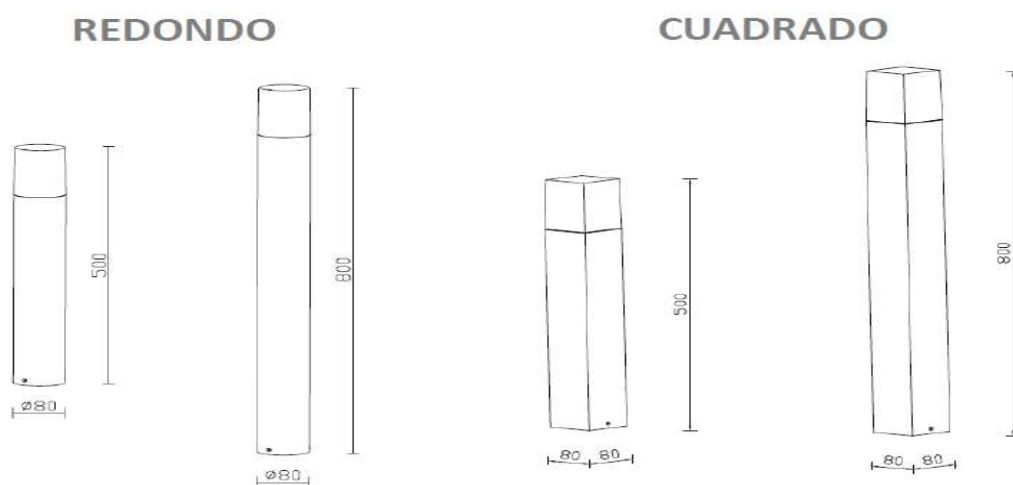

## Ficha técnica del producto

Codigo Dartel	278641087 – RD 278641287 – SQ	278641487 – RD 278441687 – SQ
Producto	BOLLARD 50cm	BOLLARD 80cm
Material	Aluminio	Aluminio
Ángulo de Abertura	80º	80º
Grado de Protección	IP54	IP54
Garantía	3 años	3 años
Temperatura mínima y máxima de trabajo	-20~... + 50°C	-20~... + 50°C

## Datos de Logística

Clave	Descripción	EAN 10	Dimensiones EAN10				
			Longitud (mm)	Anchura (mm)	Altura (mm)	Peso Bruto (g)	Peso Neto (g)
278641087	BOLLARD LED JARDIN GU10 REDONDO 50CM	7501026912368	90	90	510	800	730
278641287	BOLLARD LED JARDIN GU10 RECTANG 50CM	7501026912382	90	90	510	800	730
278641487	BOLLARD LED JARDIN GU10 REDONDO 80CM	7501026912375	90	90	810	1215	1115
278441687	BOLLARD LED JARDIN GU10 RECTANG 80CM	7501026912399	90	90	810	1425	1345