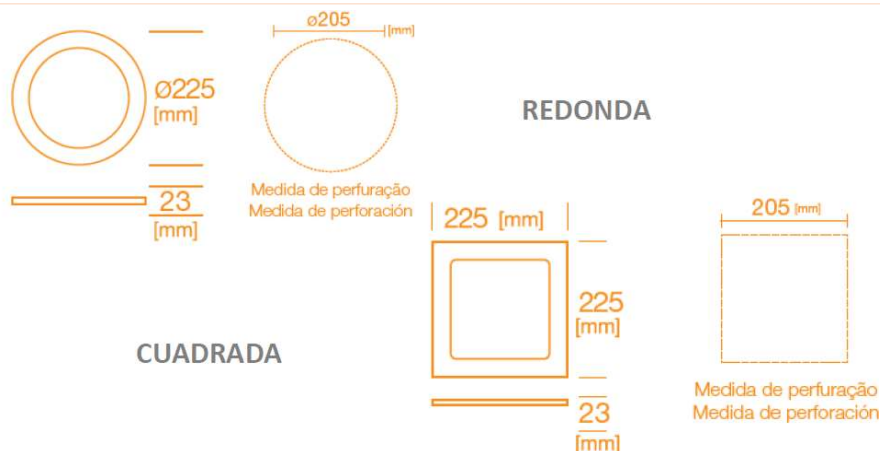

HASTA
40%
AHORRO DE
ENERGÍA

HASTA
3
AÑOS DE
GARANTÍA

HASTA
30.000h
VIDA ÚTIL

**100 –
240 V**

IP20

Ficha técnica del producto

Codigo Dartel	278637487 – SQ 278638087 - RD	278637687 – SQ 278635687 - RD	278637887 – SQ 278638287 – RD
Producto	INSERT – FOCO EMB	INSERT – FOCO EMB	INSERT – FOCO EMB
Potencia Nominal	18W	18W	18W
Tensión Nominal	100-240 V	100-240 V	100-240 V
Equivalencia	2x CFLi de 20W	2x CFLi de 20W	2x CFLi de 20W
Flujo Luminoso	1.500 lm	1.500 lm	1.500 lm
Eficiencia	80 lm/W	80 lm/W	80 lm/W
Temperatura de Color	3000K	4000K	6500K
Indice de Reproduccion de Color	>80	>80	>80
Ángulo de Abertura	120+/-5º	120+/-5º	120+/-5º
Grado de Protección	IP20	IP20	IP20
Vida Útil	30.000 h	30.000 h	30.000 h
Garantía	3 años	3 años	3 años
Temperatura mín. y máx. de trabajo	-10~... + 40°C	-10~... + 40°C	-10~... + 40°C
Factor de Potencia	>0.5	>0.5	>0.5
Amperaje	216-112mA	216-112mA	216-112mA

Dibujo técnico

Datos de Logística

Clave	Descripción	EAN 10	Dimensiones EAN10				
			Longitud (mm)	Anchura (mm)	Altura (mm)	Peso Bruto (g)	Peso Neto (g)
278637487	FOCO LED EMB 18W/830 INSERT CUADRADO 100-240V	4058075055933	229	264	47	528	423,5
278638087	FOCO LED EMB 18W/830 INSERT REDONDO 100-240V	4058075055995	227	264	47	429	332,3
278637687	FOCO LED EMB 18W/840 INSERT CUADRADO 100-240V	4058075055957	229	264	47	528	423,5
278635687	FOCO LED EMB 18W/840 INSERT REDONDO 100-240V	4058075056015	227	264	47	429	332,3
278637887	FOCO LED EMB 18W/865 INSERT CUADRADO 100-240V	4058075055971	229	264	47	528	423,5
278638287	FOCO LED EMB 18W/865 INSERT REDONDO 100-240V	4058075056039	227	264	47	429	332,3