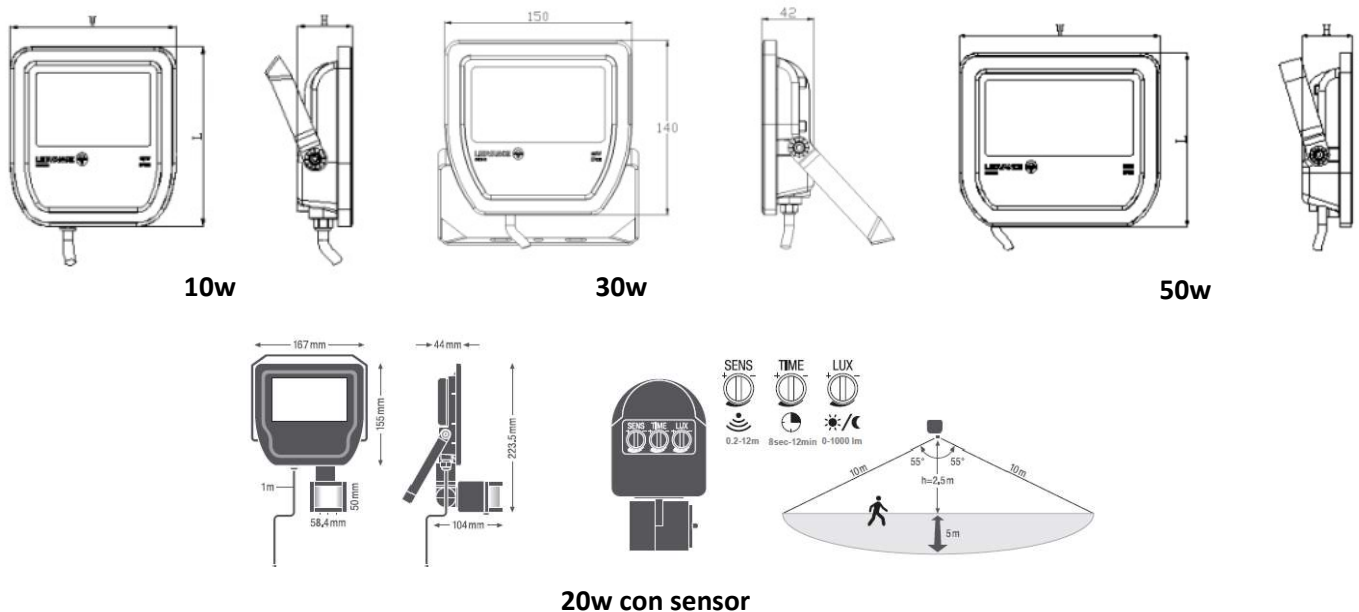

## Ficha técnica del producto

Código Dartel	278601087 – 3K 278611087 – 5K 278621087 – 3K (WT) 278631087 – 5K (WT)	278603087 – 3K 278613087 – 5K 278603287 – 3K (WT) 278613287 – 5K (WT)	278605087 – 3K 278615087 – 5K 278625087 – 3K (WT) 278625187 – 5K (WT)	278616087 – 3K 278616287 – 5K Con sensor
Producto	FLOODLIGHT	FLOODLIGHT	FLOODLIGHT	FLOODLIGHT
Potencia Nominal	10W	30W	50W	20W
Tensión Nominal	100-277 V	100-277 V	100-277 V	100-240 V
Flujo Luminoso	800 lm	2.700 lm	4.500 lm	1.800 lm
Eficiencia	80 lm/W	90 lm/W	90 lm/W	90 lm/W
Temperatura de Color	3000K 5000K	3000K 5000K	3000K 5000K	3000K 5000K
Índice de Reproducción de Color	>80	>80	>80	>80
Ángulo de Abertura	100+/-10º	100+/-10º	100+/-10º	100+/-10º
Grado de Protección	IP65	IP65	IP65	IP65
Protección contra impactos mecánicos	IK07	IK07	IK07	IK07
Vida Útil	30.000 h	30.000 h	30.000 h	30.000 h
Garantía	3 años	3 años	3 años	3 años
Temperatura mín. y máx. de trabajo	-20~... + 50°C	-20~... + 50°C	-20~... + 50°C	-20~... + 40°C
Factor de Potencia	>0.9	>0.9	>0.9	>0.9

## Dibujo técnico