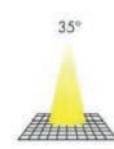

PIPE

Características técnicas

- Foco led sobrepuesto orientable.
- Cuerpo de aluminio Factor de potencia > 0,8 T° de trabajo +45°C -20°C CRI 80
- Ángulo 35°
- Voltaje 110 - 240V 50 - 60 Hz
- Lámpara no incluida.

Código	Color	Dimensiones	Base	IP	Potencia	CRI
278609025	Blanco	100mmx150mm	GU10	20	7W	80
278609225	Negro	100mmx150mm	GU10	20	7W	80
278609425	Plata	100mmx150mm	GU10	20	7W	80

*DarLux se reserva el derecho a realizar cualquier modificación a sus productos sin previo aviso.