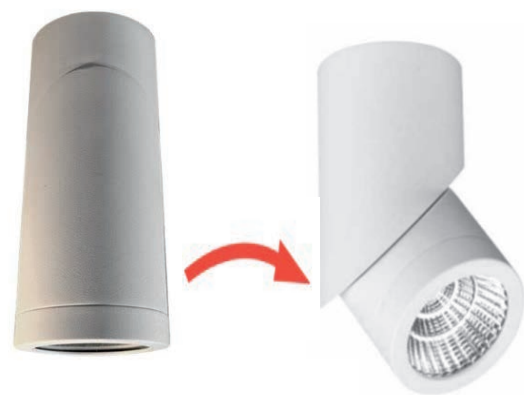

PIPE

Características técnicas

- Foco led sobrepuesto orientable.
- Cuerpo de aluminio Factor de potencia > 0,8 T° de trabajo +45°C -20°C CRI 80
- Ángulo 35°
- Voltaje 110 - 240V 50 - 60 Hz
- Lámpara no incluida.

Código	Color	Dimensiones	Base	IP	Potencia	CRI
278609025	Blanco	100mmx150mm	GU10	20	7W	80
278609225	Negro	100mmx150mm	GU10	20	7W	80
278609425	Plata	100mmx150mm	GU10	20	7W	80

*DarLux se reserva el derecho a realizar cualquier modificación a sus productos sin previo aviso.