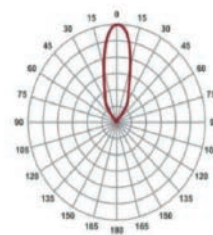

PIPE

Características técnicas

- Foco led sobrepuesto orientable.
- Cuerpo de aluminio Factor de potencia > 0,8 T° de trabajo +45°C -20°C CRI 80
- Ángulo 35°
- Voltaje 110 - 240V 50 - 60 Hz
- Lámpara no incluida.

Código	Color	Dimensiones	Base	IP	Potencia	CRI
278609025	Blanco	100mmx150mm	GU10	20	7W	80
278609225	Negro	100mmx150mm	GU10	20	7W	80
278609425	Plata	100mmx150mm	GU10	20	7W	80

*DarLux se reserva el derecho a realizar cualquier modificación a sus productos sin previo aviso.