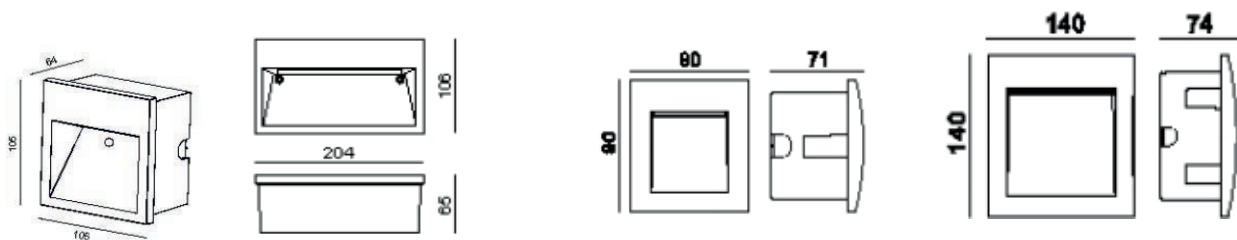

WALLY

Características técnicas

- Foco led embutido a muro Luz indirecta
- 3000K
- IP65
- Vida Útil 40.000hrs

Código	Dimensiones	Potencia	Color
278607725	204mm x 106mm x 6mm	10W	Grafito
278607925	140mm x 140mm x 74mm	3W	Grafito
278608425	160mm x 65mm x 70 mm	4W	Grafito
278608525	90mm x 90mm x 71mm	1.5W	Grafito
278608725	106mm x 106mm x 65 mm	3W	Grafito
278608925	108mm x 76mm x 65 mm	3W	Grafito