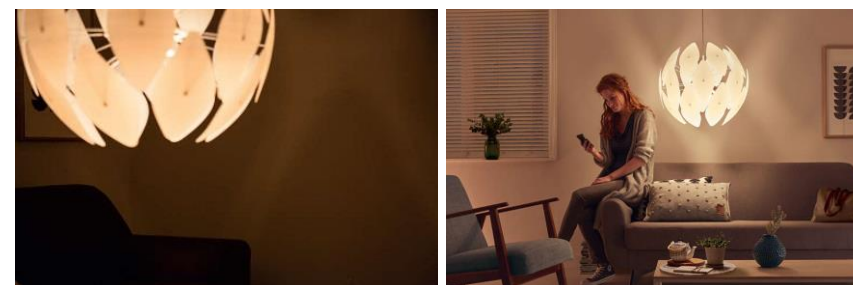

CHIFFON

Smart Volume

Aplicaciones

Especialmente diseñado para: living y comedor

Tipo de Lanzamiento

Colgante

Fecha de Disponibilidad

Producto Activo

Características

ART Number: 4093331PN

- Código Philips: 915005311201
- Color Blanco
- Max Potencia 60W / E27

- Alto mín : 57,5 cm
- Alto máx : 207,5 cm
- Largo : 59 cm
- Ancho : 59 cm
- Peso

Generales

- Material: Sintético
- IP 20. Para uso interior únicamente
- 2 años de garantía