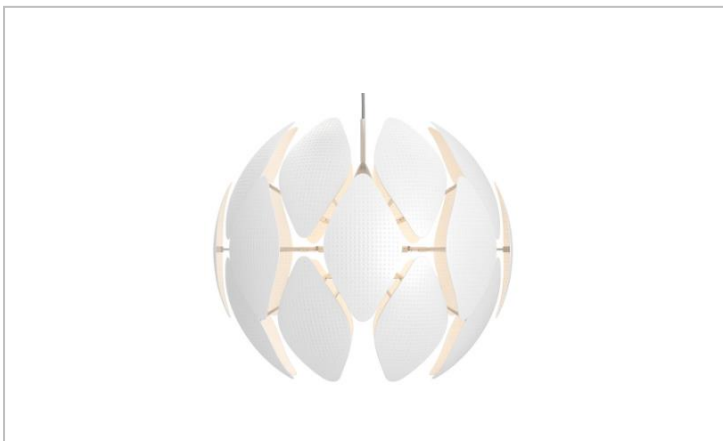

CHIFFON

Smart Volume

Aplicaciones

Especialmente diseñado para: living y comedor

Tipo de Lanzamiento

Colgante

Fecha de Disponibilidad

Producto Activo

Características

ART Number: 4093331PN

- Código Philips: 915005311201
- Color Blanco
- Max Potencia 60W / E27

- Alto mín : 57,5 cm
- Alto máx : 207,5 cm
- Largo : 59 cm
- Ancho : 59 cm
- Peso

Generales

- Material: Sintético
- IP 20. Para uso interior únicamente
- 2 años de garantía