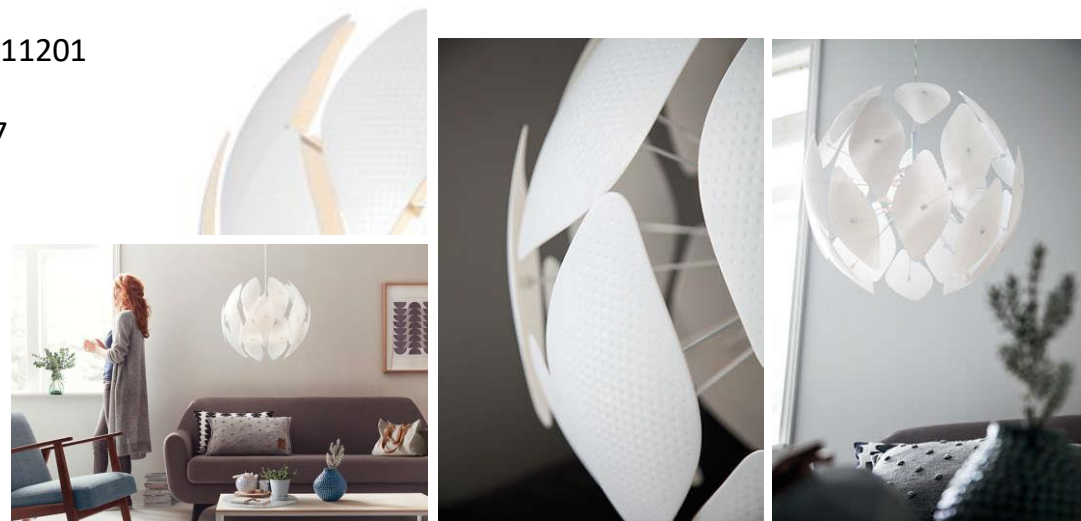

CHIFFON

Smart Volume

Aplicaciones

Especialmente diseñado para: living y comedor

Tipo de Lanzamiento

Colgante

Fecha de Disponibilidad

Producto Activo

Características

ART Number: 4093331PN

- Código Philips: 915005311201
- Color Blanco
- Max Potencia 60W / E27

- Alto mín : 57,5 cm
- Alto máx : 207,5 cm
- Largo : 59 cm
- Ancho : 59 cm
- Peso

Generales

- Material: Sintético
- IP 20. Para uso interior únicamente
- 2 años de garantía