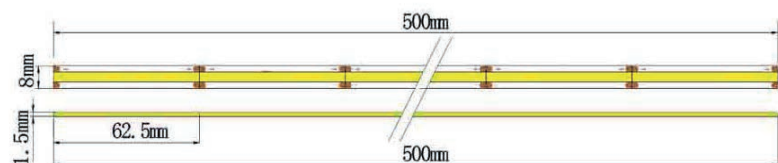

CINTAS LED COB

Características técnicas

- Cinta Led COB
- 512 leds por metro
- Potencia: 11W por metro
- Voltaje: 24V
- CRI 90
- 85-95 Lúmenes por watts
- Largo: 5 Metros
- Ancho :8mm
- Tamaño de corte: 62.5mm
- Certificaciones:
IEC62471-EN 60529-EN 62031 IEC 60598-1
EN 55015- ROHS-CE
- **Driver se vende por separado.**

Código	Descripción	IP	TC	Uso	Flujo luminoso
278432225	CINTA LED COB 11W/M 5 MT 3000K IP20 24V	20	3000K	Interior	4675 LM
278432425	CINTA LED COB 11W/M 5 MT 4000K IP20 24V	20	4000K	Interior	5225 LM
278432625	CINTA LED COB 11W/M 5 MT 3000K IP66 24V	66	3000K	Exterior	4675 LM
278432825	CINTA LED COB 11W/M 5 MT 4000K IP66 24V	66	4000K	Exterior	5225 LM