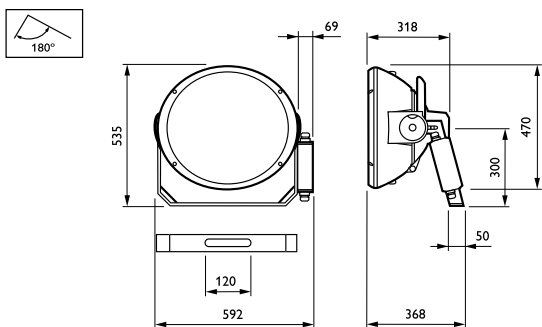

ArenaVision MVF404

Datos técnicos de la luz

Dimensiones (altura x anchura x profundidad) NaN x NaN x NaN mm (NaN x NaN x NaN in)

Aprobación y aplicación

Código de protección de entrada IP65 [Protección contra el ingreso de polvo, a prueba de chorro de agua]

Nombre del producto del pedido MVF404 MHN-SEH2000W/956 B2 SI

EAN/UPC - Producto 8727900502015

Código de pedido 910502218218

Cantidad por paquete 1

Numerador - Paquetes por caja exterior 1

N.º de material (12NC) 910502218218

Peso neto (pieza) 14,500 kg

Plano de dimensiones

ArenaVision MVF403/MVF404