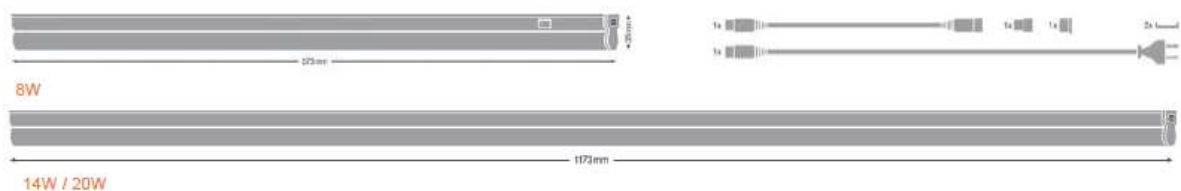

LEDVANCE® LINEAR

Regleta LED

Aplicaciones

- Iluminación de ambientes internos como:
- Gargantas
- Pasillos, entradas
- Estacionamientos
- En integración en muebles y estantes
- Cocinas
- Tiendas

Beneficios

Ficha técnica del producto

Código Dartel	259680687 – 3K 259680787 – 4K 259680887 – 6,5K	259681287 – 3K 259680987 – 4K 259681087 – 6,5K	259681487 – 3K 259681187 – 4K 259681387 – 6,5K
Producto	LINEAR (Regleta)	LINEAR (Regleta)	LINEAR (Regleta)
Potencia Nominal	8W	14W	20W
Equivalencia	1x tubo fluorescente 1x18W	1x tubo fluorescente 1x36W	1x tubo fluorescente 2x36W
Tensión Nominal	100-240V	100-240V	100-240V
Flujo Luminoso	800 lm	1.400 lm	2.000 lm
Eficiencia	100 lm/W	100 lm/W	100 lm/W
Temperatura de Color	3000K 4000K 6500K	3000K 4000K 6500K	3000K 4000K 6500K
Índice de Reproducción de Color	>80	>80	>80
Ángulo de Abertura	140°	140°	140°
Grado de Protección	IP20	IP20	IP20
Vida Útil	30.000 h	30.000 h	30.000 h
Garantía	3 años	3 años	3 años
Factor de Potencia	> 0.5	> 0.5	> 0.5
Temperatura mínima y máxima de trabajo	-20~... + 40°C	-20~... + 40°C	-20~... + 40°C

Dibujo técnico

Datos de Logística

Clave	Descripción	EAN 10	Dimensiones EAN10				
			Longitud (mm)	Anchura (mm)	Altura (mm)	Peso Bruto (g)	Peso Neto (g)
259680687	REGLETA LED 8W 3K 850LM 600MM	4058075041608	800	175	151	305	245
259680787	REGLETA LED 8W 800LM 4K 600MM	4058075814394	800	175	151	305	245
259680887	REGLETA LED 8W 6,5K 850LM 600MM	4058075814417	800	175	151	305	245
259681287	REGLETA LED 14W 1400LM 3K 1200MM	4058075041622	1400	175	151	470	355
259680987	REGLETA LED 14W 1400LM 4K 1200MM	4058075814431	1400	175	151	470	355
259681087	REGLETA LED 14W 6,5K 1500LM 1200MM	4058075814455	1400	175	151	470	355
259681487	REGLETA LED 20W 2000LM 3000K 1200MM	4058075041646	1400	175	151	476	360
259681187	REGLETA LED 20W 2000LM 4000K 1200MM	4058075814479	1400	175	151	476	360
259681387	REGLETA LED 20W 6,5K 2000LM 1200MM	4058075814493	1400	175	151	476	360