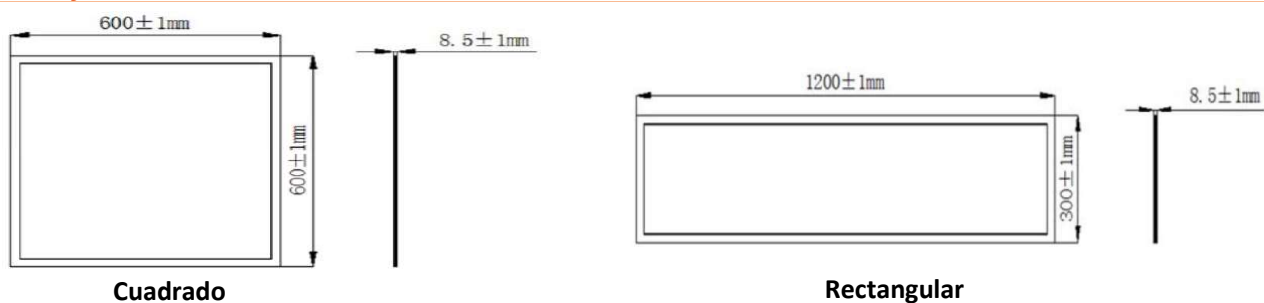

LEDVANCE® PANEL G3

Panel 60x60 y 30x120

Aplicaciones

- Pasillos
- Tiendas
- Oficinas
- Uso corporativo

Beneficios

- Luz homogénea sin sombras
- Fácil instalación
- Vida útil 10.000 hs
- Ultra fino con driver externo

Ficha técnica del producto

Código Dartel	259620787 – 3K 259620987 – 4K 259620587 – 6.5K	259620387 – 3K 259622487 – 4K 259622687 – 6.5k
Producto	PANEL 60X60	PANEL 30X120
Potencia Nominal	36W	36W
Equivalencia	2 x fluor.28W T5 2 x fluor.32W T8	2 x fluor.28W T5 2 x fluor.32W T8
Tensión Nominal	100-277V	100-277V
Flujo Luminoso	4.000 lm	4.000 lm
Eficiencia	110 lm/W	110 lm/W
Temperatura de Color	3000K 4000K 6500K	3000K 4000K 6500K
Índice de Reproducción de Color	>80	>80
Ángulo de Abertura	120°	120°
Grado de Protección	IP40	IP40
Protección contra Impactos Mecánicos	IK02	IK02
Vida Útil	50.000 h	50.000 h
Garantía	5 años	5 años
Temperatura mínima y máxima de trabajo	-10°~... + 45°C	-10°~... + 45°C
Mínima y Máxima Temperatura de Almacenaje	-20°~... + 60°C	-20°~... + 60°C
Factor de Potencia	0.9	0.9
THD	<20%	<20%
Amperaje	400-160 mA	400-160mA

Dibujo técnico

Datos de Logística

Clave	Descripción	EAN 10	Dimensiones EAN10				
			Longitud (mm)	Anchura (mm)	Altura (mm)	Peso Bruto (g)	Peso Neto (g)
259620887	PANEL LED 40W 4000LM 3K 60x 60 IP20	4058075803411	645	675	33,5	2870	2200
259621087	PANEL LED 40W 4000LM 4K 60x 60 IP20	4058075803435	645	675	33,5	2870	2200
259620487	PANEL LED 40W 4000LM 3K 30x120 IP20	4058075800267	355	1290	33,5	2970	2300
259620687	PANEL LED 40W 4000LM 5K 30x120 IP20	4058075800281	355	1290	33,5	2970	2300