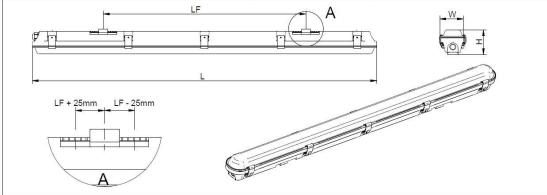

## Essential LED Waterproof

Código de pedido	919053055567
Cantidad por paquete	1
Numerador - Paquetes por caja exterior	9
N.º de material (12NC)	919053055567

Peso neto (pieza)	1,400 kg
-------------------	----------

### Plano de dimensiones

Descripción Description	CCT	Potencia Potencia Power	Flujo luminoso Flujo luminoso Luminous flux	L mm	W mm	H mm	LF mm	
WT063C LED205/NW PSU	4000 K	17 W	2000 lm	576	81	75	240	0,72 Kg
WT063C LED205/CW PSU	6500 K	17 W	2000 lm	576	81	75	240	0,72 Kg
WT063C LED435/NW PSU	4000 K	38 W	4300 lm	1156	81	75	680	1,40 Kg
WT063C LED435/CW PSU	6500 K	38 W	4300 lm	1156	81	75	680	1,40 Kg