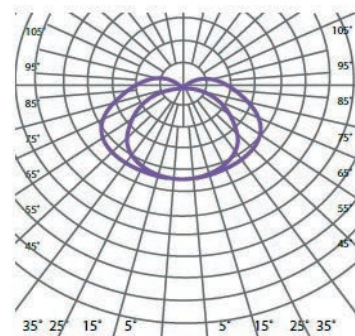

DELUXE T5

Características técnicas

- Cuerpo y difusor de policarbonato, empaquetadura de poliuretano expandido.
- Equipo electrónico montado y cableado en placa.
- Para tubo T5 (no incluido).
- IP65

Código	Lámpara	Base	Dimensiones	Potencia	Flujo luminoso	Tipo	Ballast	Emergencia
259563025	Fluorescente	G/5	655mm x 66mmx90mm	1x14W	1200 LM	T5	Electrónico	No
259563225	Fluorescente	G/5	1265mm x65mmx90mm	1x28W	2600 LM	T5	Electrónico	No
259563425	Fluorescente	G/5	1265mm x65mmx90mm	1X54W	4450 LM	T5	Electrónico	No
259563625	Fluorescente	G/5	655mm x 66mmx90mm	2x14W	2400 LM	T5	Electrónico	No
259563825	Fluorescente	G/5	1265mmx111mmx90mm	2x28W	5200 LM	T5	Electrónico	No
259564025	Fluorescente	G/5	1265mmx111mmx90mm	2x54W	8900 LM	T5	Electrónico	No
2595642225	Fluorescente	G/5	1265mmx111mmx90mm	2x28W	6700 LM	T5	Electrónico	Si (1.5 Hrs)