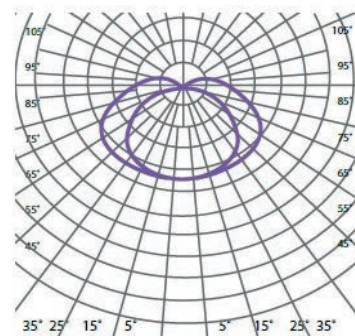

### Características técnicas

- Cuerpo y difusor de policarbonato, empaquetadura de poliuretano expandido.
- Equipo electrónico montado y cableado en placa.
- Para tubo T5 (no incluido).
- IP65

Código	Lámpara	Base	Dimensiones	Potencia	Flujo luminoso	Tipo	Ballast	Emergencia
259563025	Fluorescente	G/5	655mm x 66mmx90mm	1x14W	1200 LM	T5	Electrónico	No
259563225	Fluorescente	G/5	1265mm x65mmx90mm	1x28W	2600 LM	T5	Electrónico	No
259563425	Fluorescente	G/5	1265mm x65mmx90mm	1X54W	4450 LM	T5	Electrónico	No
259563625	Fluorescente	G/5	655mm x 66mmx90mm	2x14W	2400 LM	T5	Electrónico	No
259563825	Fluorescente	G/5	1265mmx111mmx90mm	2x28W	5200 LM	T5	Electrónico	No
259564025	Fluorescente	G/5	1265mmx111mmx90mm	2x54W	8900 LM	T5	Electrónico	No
2595642225	Fluorescente	G/5	1265mmx111mmx90mm	2x28W	6700 LM	T5	Electrónico	Si (1.5 Hrs)