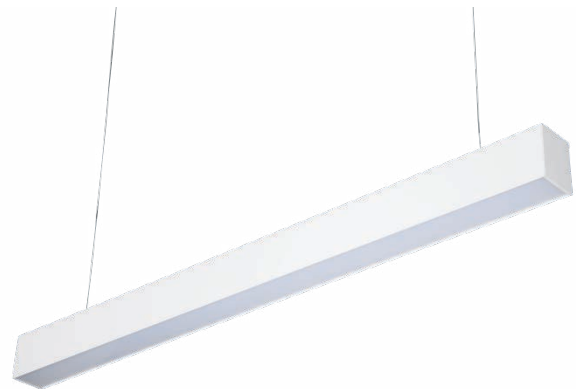

# LINEAL SOBREPUESTO

## Características técnicas

- Cuerpo de aluminio
- Difusor de policarbonato
- Led integrado
- Para sobreponer o colgar , Se pueden Unir
- 220-240V
- IP44
- 50/60Hz
- FP> 0,9
- Cri 80
- Vida útil: 40.000Hrs
- T° de Trabajo -20° a 45
- Emergencia 1,5Hrs
- Batería de Litio 3.7V/2500MAH

Código	Dimensiones Largo x Ancho x Profundidad	Potencia	Flujo Luminoso	TC	Color	Emergencia 1,5 Hrs
259521625	1200mm x 60mm x70mm	36W	3600 LM	3000K	Blanca	No
259521725	1200mm x 60mm x70mm	36W	3600 LM	4000K	Blanca	No
259521825	1200mm x 60mm x70mm	36W	3600 LM	3000K	Blanca	Si
259521925	1200mm x 60mm x70mm	36W	3600 LM	4000K	Blanca	Si