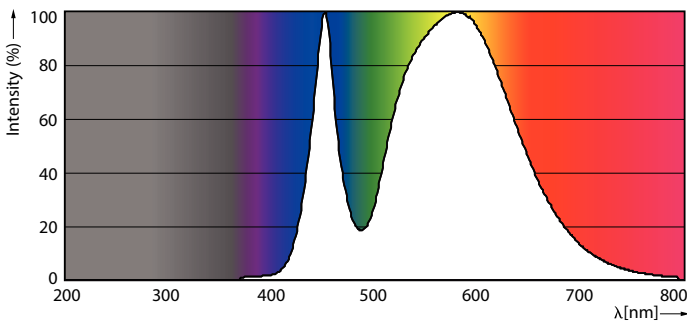

LEDtube 16W G13 740 CN I G