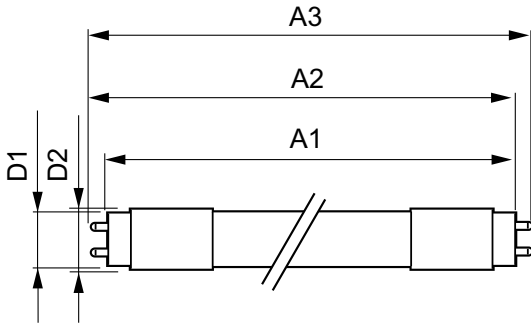

Tubos LED Ecofit T8

Datos de producto

Código del producto completo	871869965769700
Nombre del producto del pedido	Ecofit Mains LEDtube 600mm 8W 740 G
EAN/UPC: producto	8718699657697
Código del pedido	929001127611
Código del pedido local	929001127611

Numerador: cantidad por paquete	1
Numerador SAP: paquetes por externa	20
Material de SAP	929001127611
Peso neto (pieza)	0,120 kg

Plano de dimensiones

LEDtube 600mm 8W 740

Product	D1	D2	A1	A2	A3
Ecofit Mains LEDtube 600mm 8W 740 G	25,68 mm	28 mm	588,5 mm	595,5 mm	602,5 mm

Datos fotométricos