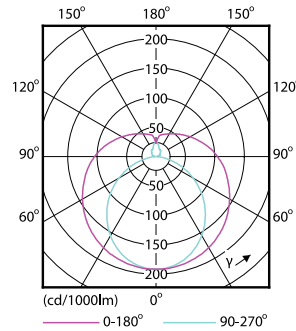

LEDtube 600mm 8W 740 T8 CN I G