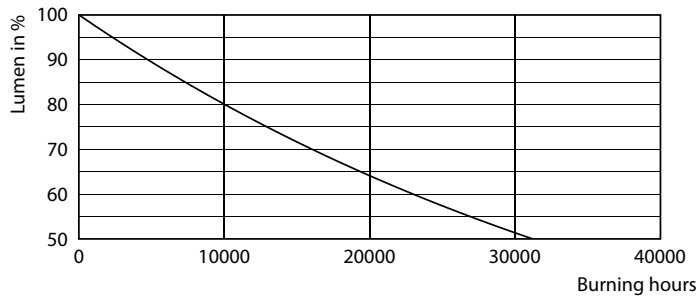

### Datos del producto

Funcionamiento de emergencia		
Tapa y base	G13 [ Medium Bi-Pin Fluorescent]	
Cumple con el reglamento RoHS de la UE	Sí	
Vida útil nominal (nominal)	15000 h	
Ciclo de alternado	50000X	
Rendimiento inicial (conforme con IEC)		
Código de color	740 [ CCT de 4.000 K]	
Ángulo de haz (nominal)	240 °	
Flujo luminoso (nominal)	800 lm	
Designación de color	Blanco frío (CW)	
Temperatura de color correlacionada (nominal)	4000 K	
Eficacia lumínica (promedio) (nominal)	100,00 lm/W	
Consistencia de color	<7	
Índice de reproducción de color (Nom)	73	
LLMF al final de la vida útil nominal (nominal)	70 %	
Mecánicos y de carcasa		
Frecuencia de entrada	50 a 60 Hz	
Potencia (nominal)	8 W	
Tiempo de inicio (nominal)	0,5 s	
Tiempo de calentamiento para 60 % de luz (nominal)		0,5 s
Factor de potencia (nominal)		0,5
Voltaje (nominal)		220-240 V
Temperatura		
T° ambiente (máx.)	45 °C	
T° ambiente (mín.)	-20 °C	
T° almacenamiento (máx.)	65 °C	
T° almacenamiento (mín.)	-40 °C	
T° estuche máxima (nominal)	60 °C	
Controles y regulación		
Con regulación de intensidad	No	
Datos técnicos de la luz		
Longitud del producto	600 mm	
Aprobación y aplicación		
Etiqueta de eficiencia energética (EEL)	A+	
Consumo de energía kWh/1000 h	8 kWh	

## Vida útil

LEDtube 15K FailureRate

LEDtube 15K

LEDtube 15K LumenVsTc

LEDtube 15K LifetimeVsTc

LEDtube 15K