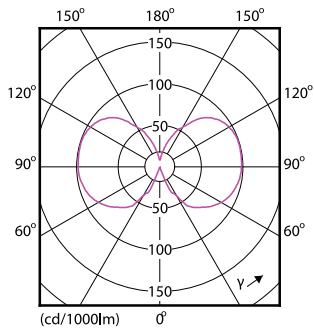

Lámparas LED prémium Vintage Filament

Datos fotométricos

Classic LEDBulb D 7-50W G120 820 GOLD