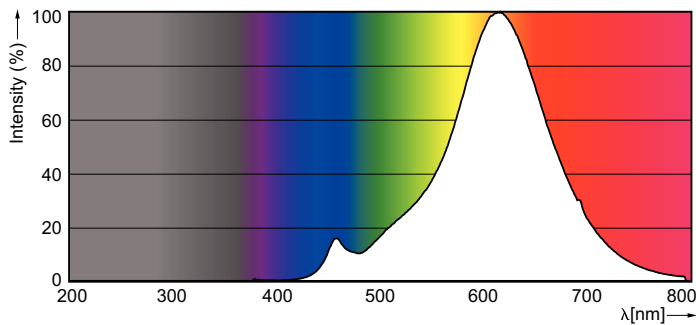

Datos fotométricos

LED Lamps, Lightcolour /820 ST64 GOLD