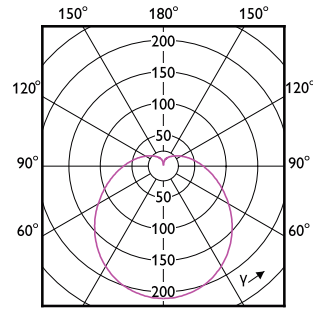

Lámparas LED Essential

© 2021 Signify Holding Todos los derechos reservados. Signify no hace ninguna representación ni garantía respecto de la precisión o integridad de la información incluida en el presente y no será responsable de ninguna acción que se tome sobre la base de esta. La información presente en este documento no está pensada como una oferta comercial y no forma parte de ningún presupuesto o contrato, a menos que Signify acuerde lo contrario. Todas las marcas comerciales son propiedad de Signify Holding o sus respectivos propietarios.

www.lighting.philips.com

2021, Marzo 29 - Datos sujetos a cambios