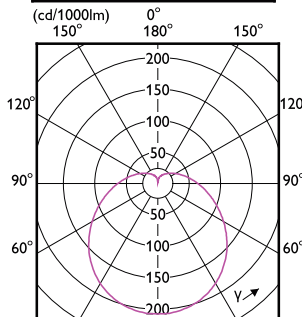

Lámparas LED Essential

© 2021 Signify Holding Todos los derechos reservados. Signify no hace ninguna representación ni garantía respecto de la precisión o integridad de la información incluida en el presente y no será responsable de ninguna acción que se tome sobre la base de esta. La información presente en este documento no está pensada como una oferta comercial y no forma parte de ningún presupuesto o contrato, a menos que Signify acuerde lo contrario. Todas las marcas comerciales son propiedad de Signify Holding o sus respectivos propietarios.

www.lighting.philips.com

2021, Marzo 29 - Datos sujetos a cambios