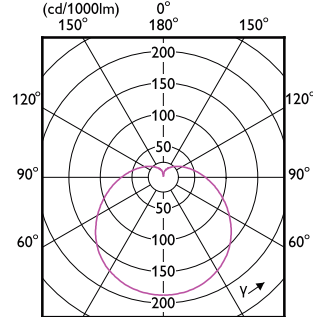

Lámparas LED Essential

© 2021 Signify Holding Todos los derechos reservados. Signify no hace ninguna representación ni garantía respecto de la precisión o integridad de la información incluida en el presente y no será responsable de ninguna acción que se tome sobre la base de esta. La información presente en este documento no está pensada como una oferta comercial y no forma parte de ningún presupuesto o contrato, a menos que Signify acuerde lo contrario. Todas las marcas comerciales son propiedad de Signify Holding o sus respectivos propietarios.

www.lighting.philips.com

2021, Marzo 29 - Datos sujetos a cambios