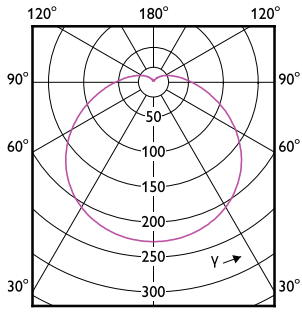

Lámparas LED Essential

© 2021 Signify Holding Todos los derechos reservados. Signify no hace ninguna representación ni garantía respecto de la precisión o integridad de la información incluida en el presente y no será responsable de ninguna acción que se tome sobre la base de esta. La información presente en este documento no está pensada como una oferta comercial y no forma parte de ningún presupuesto o contrato, a menos que Signify acuerde lo contrario. Todas las marcas comerciales son propiedad de Signify Holding o sus respectivos propietarios.

www.lighting.philips.com

2021, Marzo 29 - Datos sujetos a cambios