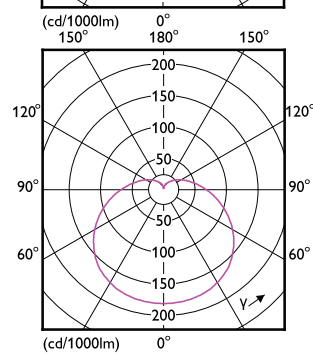

Lámparas LED Essential

© 2021 Signify Holding Todos los derechos reservados. Signify no hace ninguna representación ni garantía respecto de la precisión o integridad de la información incluida en el presente y no será responsable de ninguna acción que se tome sobre la base de esta. La información presente en este documento no está pensada como una oferta comercial y no forma parte de ningún presupuesto o contrato, a menos que Signify acuerde lo contrario. Todas las marcas comerciales son propiedad de Signify Holding o sus respectivos propietarios.

www.lighting.philips.com

2021, Marzo 29 - Datos sujetos a cambios