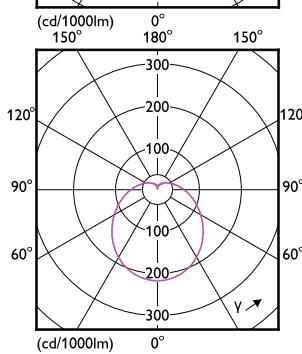

Lámparas LED Essential

© 2021 Signify Holding Todos los derechos reservados. Signify no hace ninguna representación ni garantía respecto de la precisión o integridad de la información incluida en el presente y no será responsable de ninguna acción que se tome sobre la base de esta. La información presente en este documento no está pensada como una oferta comercial y no forma parte de ningún presupuesto o contrato, a menos que Signify acuerde lo contrario. Todas las marcas comerciales son propiedad de Signify Holding o sus respectivos propietarios.

www.lighting.philips.com

2021, Marzo 29 - Datos sujetos a cambios