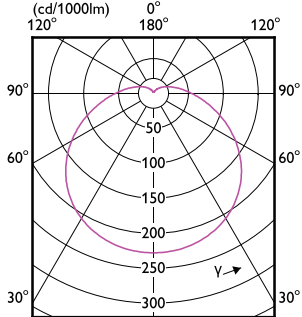

Lámparas LED Essential

© 2021 Signify Holding Todos los derechos reservados. Signify no hace ninguna representación ni garantía respecto de la precisión o integridad de la información incluida en el presente y no será responsable de ninguna acción que se tome sobre la base de esta. La información presente en este documento no está pensada como una oferta comercial y no forma parte de ningún presupuesto o contrato, a menos que Signify acuerde lo contrario. Todas las marcas comerciales son propiedad de Signify Holding o sus respectivos propietarios.

www.lighting.philips.com

2021, Marzo 29 - Datos sujetos a cambios