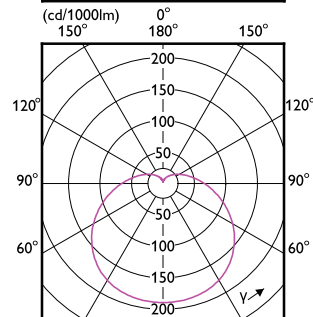

Lámparas LED Essential

© 2021 Signify Holding Todos los derechos reservados. Signify no hace ninguna representación ni garantía respecto de la precisión o integridad de la información incluida en el presente y no será responsable de ninguna acción que se tome sobre la base de esta. La información presente en este documento no está pensada como una oferta comercial y no forma parte de ningún presupuesto o contrato, a menos que Signify acuerde lo contrario. Todas las marcas comerciales son propiedad de Signify Holding o sus respectivos propietarios.

www.lighting.philips.com

2021, Marzo 29 - Datos sujetos a cambios