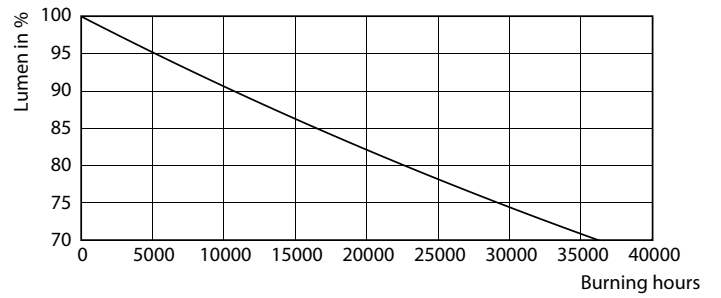

Dicroica LED GU10 Essential

Lifetime

LEDspot GU10 827

LEDspot GU10 827