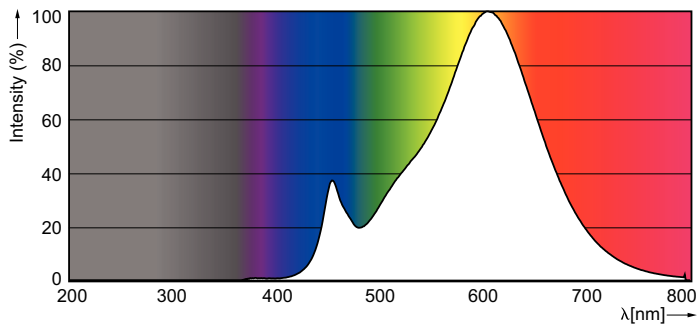

Datos fotométricos

LED Lamps, CorePro LEDspotMV 5-50W GU10 PAR16 350lm 827 36D