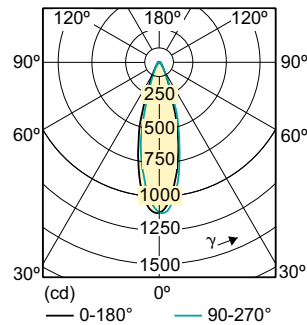

Datos fotométricos

LED Lamps, CorePro LEDspotMV 5-50W GU10 PAR16 350lm 827 36D