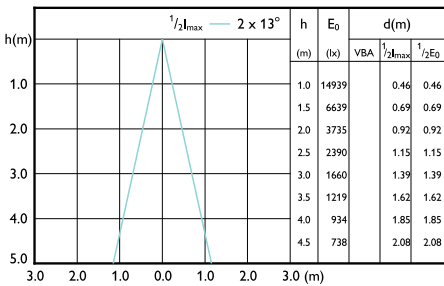

## Beam Diagrams

LEDspot MAS 41W E27 PAR30L 830 30D ND

LEDspot E27 PAR30L 40W 4000K

LEDspot E27 PAR30L 40W 6000K

LEDspot E27 PAR38 15D

LED PAR30L 28W 15D 100-277V

LED PAR30L 28W 30D 100-277V