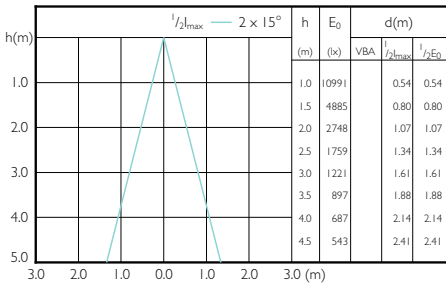

## Beam Diagrams

LEDspot PAR30L E27 20W 4000K 30D

LEDspot PAR30L E27 3000K 15D

LEDspot PAR30L E27 32W 4000K 15D

LEDspot PAR30L E27 5700K 15D

LEDspot PAR30L E27 3000K 30D

LEDspot PAR30L E27 32W 4000K 30D

LEDspot PAR30L E27 5700K 30D