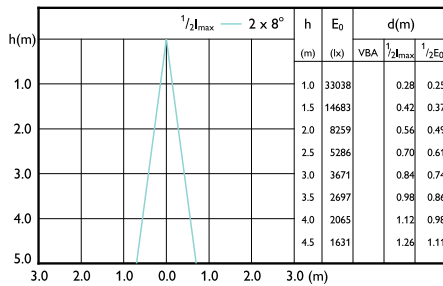

## Beam Diagrams

LEDspot MAS 41W E27 PAR30L 830 30D ND

LEDspot E27 PAR30L 40W 4000K

LEDspot E27 PAR30L 40W 6000K

LEDspot E27 PAR38 15D

LED PAR30L 28W 15D 100-277V

LED PAR30L 28W 30D 100-277V