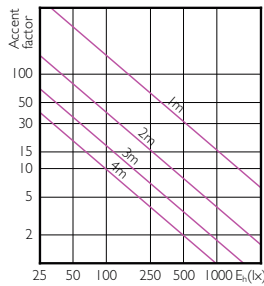

## Accent Diagrams

LEDspot E27 PAR30L 35W 4000K

LEDspot E27 PAR30L 35W 6000K

LEDspot MAS 41W E27 PAR30L 827 30D ND

LEDspot MAS 41W E27 PAR30L 830 30D ND

LEDspot E27 PAR30L 40W 4000K

LEDspot E27 PAR30L 40W 6000K