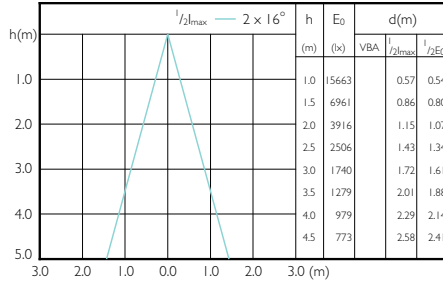

LEDspot E27 PAR30L 40W 4000K