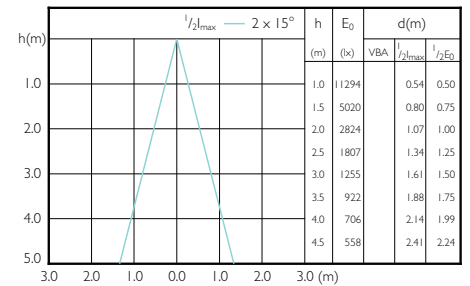

## Beam Diagrams

LEDspot PAR30L E27 20W 4000K 30D

LEDspot PAR30L E27 3000K 15D

LEDspot PAR30L E27 32W 4000K 15D

LEDspot PAR30L E27 5700K 15D

LEDspot PAR30L E27 3000K 30D

LEDspot PAR30L E27 32W 4000K 30D

LEDspot PAR30L E27 5700K 30D