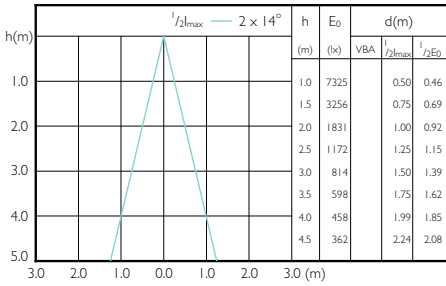

MASTER LEDspot PAR High Lumen

Beam Diagrams

LEDspot PAR30L E27 20W 4000K 30D