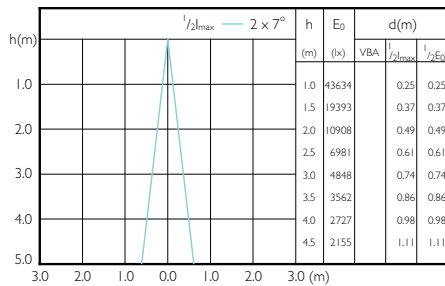

LEDspot E27 PAR30L 35W 6000K