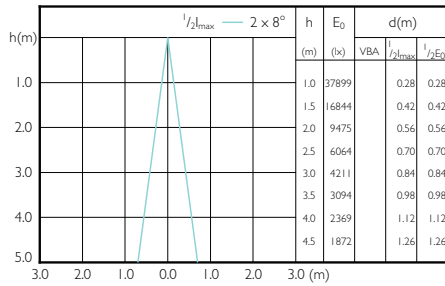

## Beam Diagrams

LEDspot PAR30L E27 20W 4000K 30D

LEDspot PAR30L E27 3000K 15D

LEDspot PAR30L E27 32W 4000K 15D

LEDspot PAR30L E27 5700K 15D

LEDspot PAR30L E27 3000K 30D

LEDspot PAR30L E27 32W 4000K 30D

LEDspot PAR30L E27 5700K 30D