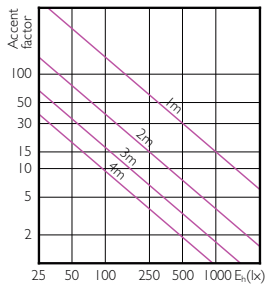

## Accent Diagrams

LEDspot E27 PAR30L 35W 4000K

LEDspot E27 PAR30L 35W 6000K

LEDspot MAS 41W E27 PAR30L 827 30D ND

LEDspot MAS 41W E27 PAR30L 830 30D ND

LEDspot E27 PAR30L 40W 4000K

LEDspot E27 PAR30L 40W 6000K