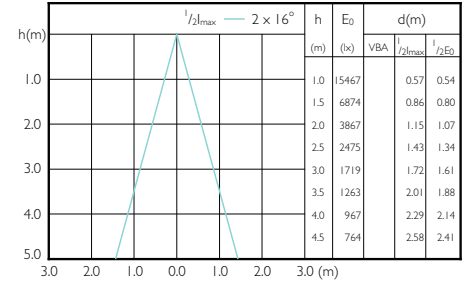

LEDspot E27 PAR30L 40W 6000K