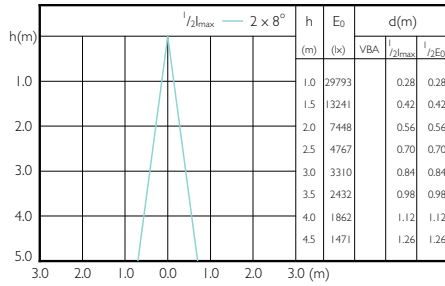

LEDspot PAR30L E27 3000K 15D