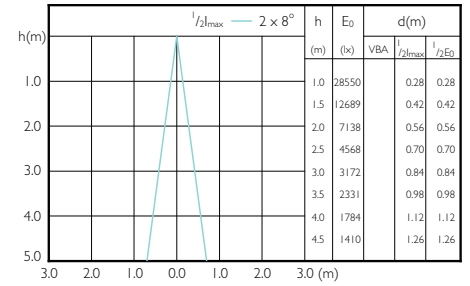

LEDspot PAR30L E27 32W 4000K 15D