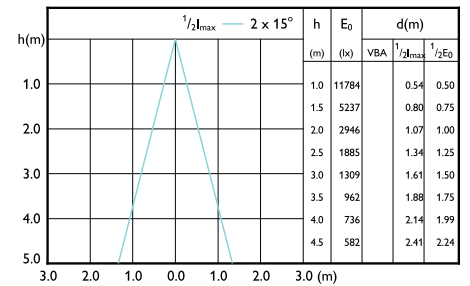

## Beam Diagrams

LEDspot MAS 41W E27 PAR30L 830 30D ND

LEDspot E27 PAR30L 40W 4000K

LEDspot E27 PAR30L 40W 6000K

LEDspot E27 PAR38 15D

LED PAR30L 28W 15D 100-277V

LED PAR30L 28W 30D 100-277V