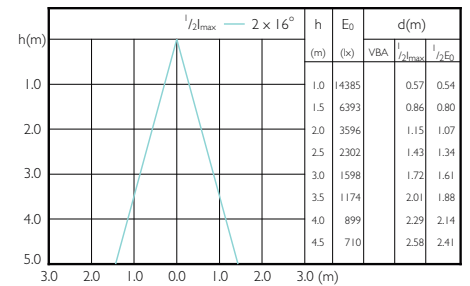

LEDspot MAS 41W E27 PAR30L 827 30D ND