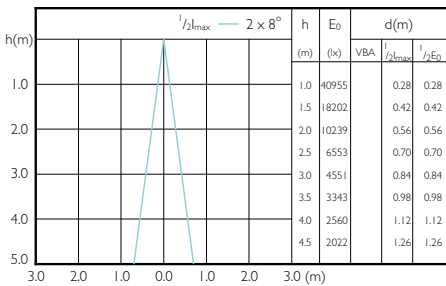

LEDspot E27 PAR30L 35W 4000K