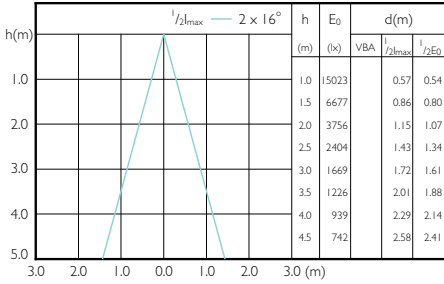

MASTER LEDspot PAR High Lumen

Beam Diagrams

LEDspot MAS 41W E27 PAR30L 830 30D ND