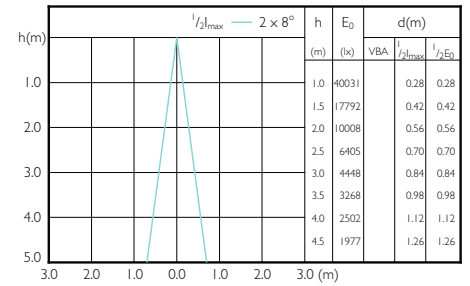

LEDspot MAS 37W E27 PAR30L 830 15D ND