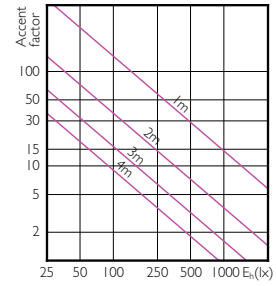

LEDspot MAS 41W E27 PAR30L 827 30D ND