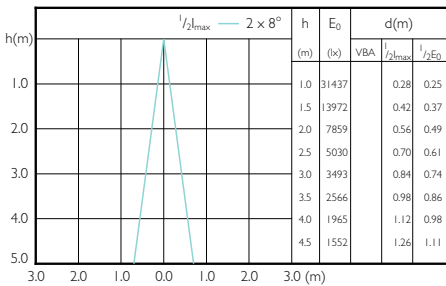

## Beam Diagrams

LEDspot PAR30L E27 20W 4000K 30D

LEDspot PAR30L E27 3000K 15D

LEDspot PAR30L E27 32W 4000K 15D

LEDspot PAR30L E27 5700K 15D

LEDspot PAR30L E27 3000K 30D

LEDspot PAR30L E27 32W 4000K 30D

LEDspot PAR30L E27 5700K 30D