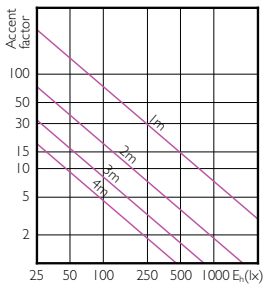

## Accent Diagrams

LEDspot MAS 20W E27 PAR30L 830 15D ND

LEDspot PAR30L E27 20W 4000K 15D

LEDspot MAS 20W E27 PAR30L 830 30D ND

LEDspot PAR30L E27 20W 4000K 30D

LEDspot PAR30L E27 3000K 15D

LEDspot PAR30L E27 32W 4000K 15D