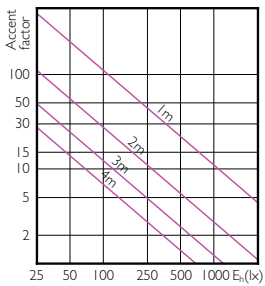

LEDspot PAR30L E27 5700K 30D