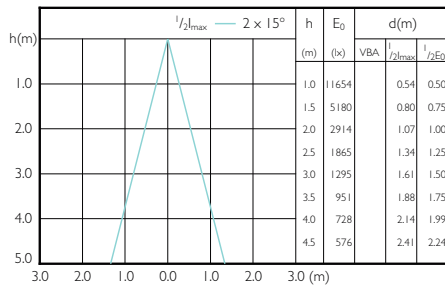

## Beam Diagrams

LEDspot PAR30L E27 20W 4000K 30D

LEDspot PAR30L E27 3000K 15D

LEDspot PAR30L E27 32W 4000K 15D

LEDspot PAR30L E27 5700K 15D

LEDspot PAR30L E27 3000K 30D

LEDspot PAR30L E27 32W 4000K 30D

LEDspot PAR30L E27 5700K 30D