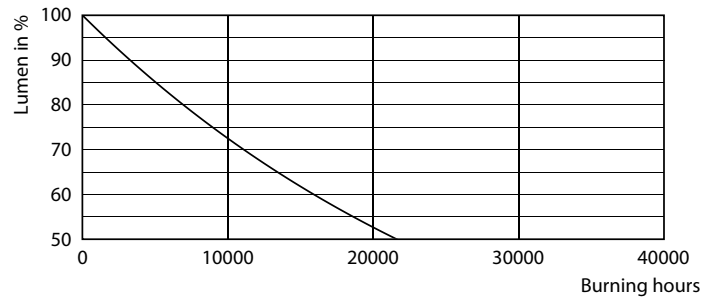

65W E27 A60 FR