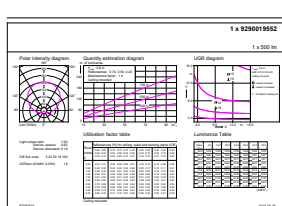

General Uniform Lighting

50W E27 A60 FR 130D 765 6500K