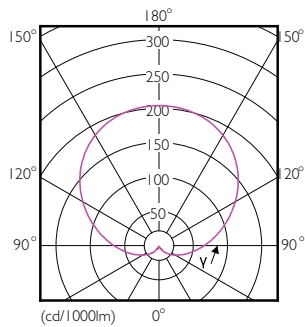

Datos fotométricos

65W E27 A60 FR 130D 765 6500K