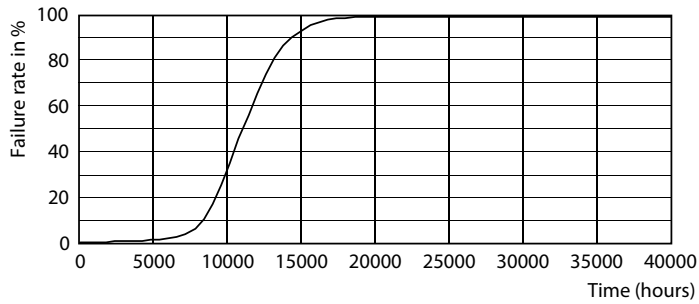

Lámparas LED Essential

Lifetime

65W E27 A60 FR