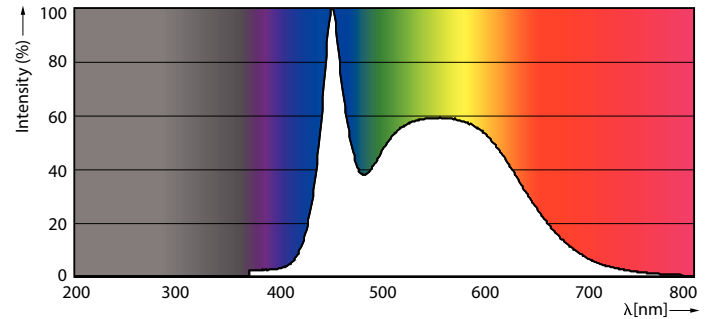

65W E27 A60 FR