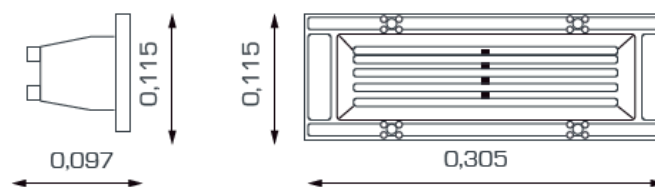

APLIQUE WALL

Características técnicas

- Aplique para embutir a muro con rejilla
- Luz indirecta.
- Cuerpo de aluminio inyectado, difusor policarbonato para lámparas con Base E/27(no incluida)

Código	Color	Dimensiones	Base	IP	Potencia
209102425	Grafito	305mmx115mmx97mm	E-27	44	Max 60W
209102525	Blanco	305mmx115mmx97mm	E-27	44	Max 60W