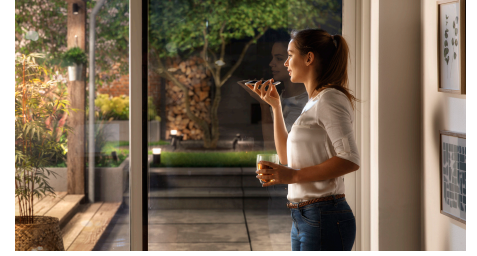

Contrólalo a tu manera

Conecta las luces Philips Hue con el puente y comienza a descubrir las posibilidades infinitas. Controla las luces desde tu smartphone o tablet mediante la aplicación de Philips Hue, o agrega los interruptores interiores al sistema para cambiar las luces. Establece alarmas, notificaciones y mucho más para disfrutar la experiencia completa de Philips Hue. Philips Hue incluso funciona con Alexa de Amazon, Apple Homekit y el Asistente de Google, para que puedas controlar las luces con tu voz.