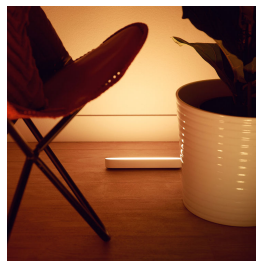

Crea tu ambiente

Crea el ambiente adecuado para cualquier momento y decora tu hogar con luces blancas cálidas a frías. Disfruta de diferentes estilos durante todo el año, como las luces blancas nítidas que recuerdan las brisas de primavera, las luces blancas cálidas del sol de verano o las luces frías del invierno. Esta funcionalidad requiere conexión con el Philips Hue Bridge.