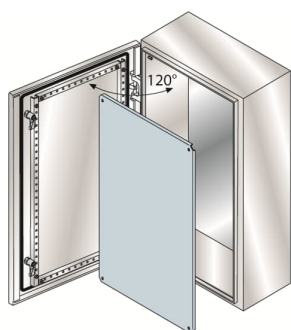

PRODUCT-DETAILS

SRX-SRN10830X

ENCLOS.BL.DOOR.PLATE S.STEEL1000X800X300

Información General

Extended Product Type	SRX-SRN10830X
Product ID	SRN10830X
EAN	8015646774880
Catalog Description	ENCLOS.BL.DOOR.PLATE S.STEEL1000X800X300
Long Description	Enclosure blind door plate stainless steel 1000x800x300

Clasificación

EAN	8015646774880
Minimum Order Quantity	1 piece
Customs Tariff Number	85381000

Dimensiones

Product Net Width	800 mm
Product Net Height	1000 mm
Product Net Depth / Length	300 mm
Product Net Weight	50 kg

Información de Embalaje

Package Level 1 Width	0.82 m
-----------------------	--------

Package Level 1 Height	0.34 m
Package Level 1 Depth / Length	1.03 m
Package Level 1 Gross Weight	50.5 kg
Package Level 1 EAN	8015646774880