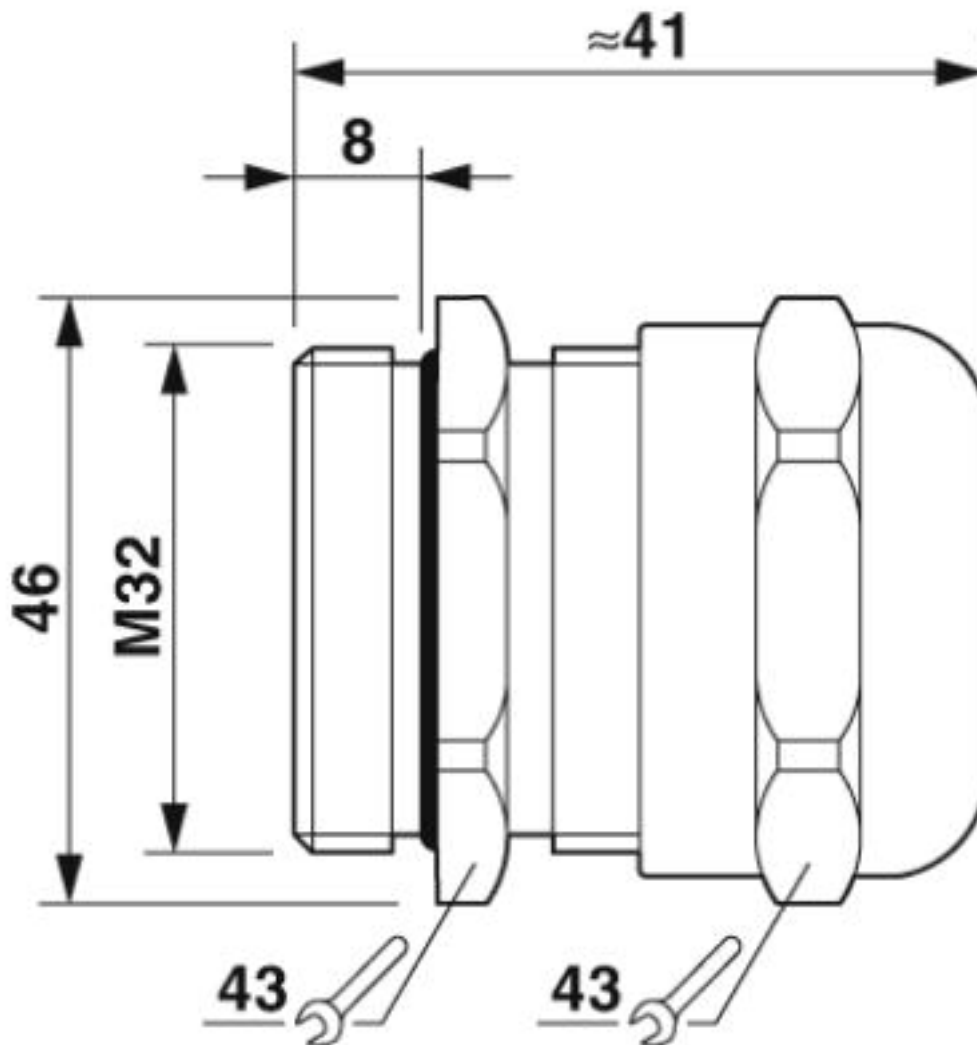

Prensaestopas - HC-M-KV-M32(19-27) - 1646010

Esquema de dimensiones

Esquema de dimensiones

Clasificaciones

eCl@ss

eCl@ss 10.0.1	27144432
eCl@ss 4.0	27141200
eCl@ss 4.1	27141200
eCl@ss 5.0	27149100
eCl@ss 5.1	27149100
eCl@ss 6.0	27149100
eCl@ss 7.0	27149109
eCl@ss 8.0	27149109