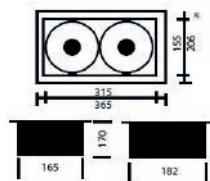

## Características técnicas

- Luminaria embutida.
- Cuerpo de acero
- Bisel de acero estampado doble anillo para la orientación giroscópica.
- Color gris.
- Lámpara no incluida

Código	Dimensiones	Base	Potencia	Tipo lámpara	Flujo Luminoso	Luz
12625425	206mmX226mm	E/27	Max 70W	PAR 30	12.000 LM	1 luz
11145425	206mmX226mm	G-53	Max 100W	ARL-111	8.500LM	1 luz
12825425	206mmX501mm	E/27	Max 210W	PAR 30	36.000LM	2 Luces
19125425	206mmX365mm	G-53	Max 300W	ARL-111	25.500LM	2 Luces
12825425	206mmX501mm	E/27	Max 210W	PAR 30	36.000LM	3 luces
11165425	206mmX365mm	G-53	Max 300W	ARL-111	25.500LM	3 luces