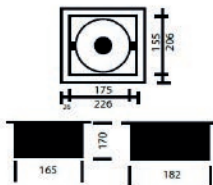

## Características técnicas

- Luminaria embutida.
- Cuerpo de acero
- Bisel de acero estampado doble anillo para la orientación giroscópica.
- Color gris.
- Lámpara no incluida

Código	Dimensiones	Base	Potencia	Tipo lámpara	Flujo Luminoso	Luz
12625425	206mmX226mm	E/27	Max 70W	PAR 30	12.000 LM	1 luz
11145425	206mmX226mm	G-53	Max 100W	ARL-111	8.500LM	1 luz
12825425	206mmX501mm	E/27	Max 210W	PAR 30	36.000LM	2 Luces
19125425	206mmX365mm	G-53	Max 300W	ARL-111	25.500LM	2 Luces
12825425	206mmX501mm	E/27	Max 210W	PAR 30	36.000LM	3 luces
11165425	206mmX365mm	G-53	Max 300W	ARL-111	25.500LM	3 luces