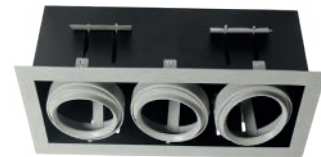

## Características técnicas

- Luminaria embutida.
- Cuerpo de acero
- Bisel de acero estampado doble anillo para la orientación giroscópica.
- Color gris.
- Lámpara no incluida

Código	Dimensiones	Base	Potencia	Tipo lámpara	Flujo Luminoso	Luz
12625425	206mmX226mm	E/27	Max 70W	PAR 30	12.000 LM	1 luz
11145425	206mmX226mm	G-53	Max 100W	ARL-111	8.500LM	1 luz
12825425	206mmX501mm	E/27	Max 210W	PAR 30	36.000LM	2 Luces
19125425	206mmX365mm	G-53	Max 300W	ARL-111	25.500LM	2 Luces
12825425	206mmX501mm	E/27	Max 210W	PAR 30	36.000LM	3 luces
11165425	206mmX365mm	G-53	Max 300W	ARL-111	25.500LM	3 luces