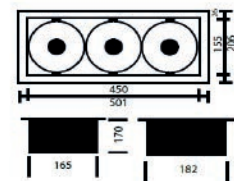

## Características técnicas

- Luminaria embutida.
- Cuerpo de acero
- Bisel de acero estampado doble anillo para la orientación giroscópica.
- Color gris.
- Lámpara no incluida

Código	Dimensiones	Base	Potencia	Tipo lámpara	Flujo Luminoso	Luz
12625425	206mmX226mm	E/27	Max 70W	PAR 30	12.000 LM	1 luz
11145425	206mmX226mm	G-53	Max 100W	ARL-111	8.500LM	1 luz
12825425	206mmX501mm	E/27	Max 210W	PAR 30	36.000LM	2 Luces
19125425	206mmX365mm	G-53	Max 300W	ARL-111	25.500LM	2 Luces
12825425	206mmX501mm	E/27	Max 210W	PAR 30	36.000LM	3 luces
11165425	206mmX365mm	G-53	Max 300W	ARL-111	25.500LM	3 luces