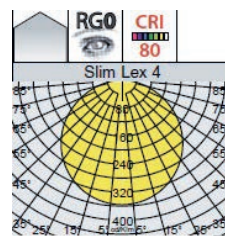

SLIM LEX

Características técnicas

- Luminaria para sobreponer
- Cuerpo de aluminio fundido a presión. Driver externo incorporado, pintura poxipoliéster para resistir los rayos UV. Incluye soportes.
- Instalación directa a 220V, mantenimiento del flujo luminoso al 70%.
- Su pantalla es una placa trabajada al láser que sirve de lente con sus círculos concéntricos.
- Factor de potencia > 0,9.
- IK07 - CRI80-IP40
- 25.000 Hrs

Código	Dimensiones	Potencia	Flujo Luminoso	TC	Emergencia
1278610825	224mm X 40mm	18W	1.400 LM	4000K	No
1278611425	224mm X 40mm	18W	1.400 LM	3000K	No
1278611525	224mm X 40mm	18W	1.400 LM	4000K	Si (1.5 Hrs)
1278611725	224mm X 40mm	18W	1.400 LM	3000K	Si (1.5 Hrs)
1278612425	172mm X 40mm	11W	900 LM	4000K	No
1278612225	172mm X 40mm	11W	900 LM	3000K	No