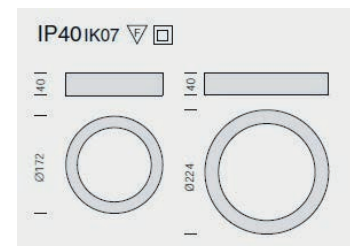

SLIM LEX

Características técnicas

- Luminaria para sobreponer
- Cuerpo de aluminio fundido a presión. Driver externo incorporado, pintura poxipoliéster para resistir los rayos UV. Incluye soportes.
- Instalación directa a 220V, mantenimiento del flujo luminoso al 70%.
- Su pantalla es una placa trabajada al láser que sirve de lente con sus círculos concéntricos.
- Factor de potencia > 0,9.
- IK07 - CRI80-IP40
- 25.000 Hrs

Código	Dimensiones	Potencia	Flujo Luminoso	TC	Emergencia
1278610825	224mm X 40mm	18W	1.400 LM	4000K	No
1278611425	224mm X 40mm	18W	1.400 LM	3000K	No
1278611525	224mm X 40mm	18W	1.400 LM	4000K	Si (1.5 Hrs)
1278611725	224mm X 40mm	18W	1.400 LM	3000K	Si (1.5 Hrs)
1278612425	172mm X 40mm	11W	900 LM	4000K	No
1278612225	172mm X 40mm	11W	900 LM	3000K	No