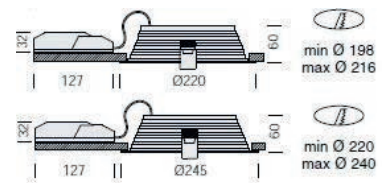

ECOLEX IP54

Características técnicas

- Foco embutido LED.
- Cuerpo de aluminio fundido a presión Driver externo incorporado. Instalación directa a 220V.
- Mantenimiento del flujo luminoso al 70%. Su pantalla es una placa trabajada al láser que sirve de lente con sus círculos concéntricos.
- Factor de potencia > 0,9 T° de trabajo -10°C + 40°C
- Vida útil 40.000hrs
- IP54- IK07 - CRI 80

Código	Dimensiones	Perforación	Potencia	Flujo Luminoso	TC	Color	Emergencia
1278606325	220mm x 60 mm	Max 216mm / Min 198mm	23W	2050LM	4000K	Blanco	No
1278606525	220mm x 60 mm	Max 216mm / Min 198mm	23W	2050LM	3000K	Blanco	No
278615425	220mm x 60 mm	Max 216mm / Min 198mm	23W	2050 LM	3000K	Gris	No
278615625	220mm x 60 mm	Max 216mm / Min 198mm	23W	2050 LM	3000K	Gris	Si
278615825	245mm x 60mm	Max 240mm / Min 220mm	32W	3320 LM	3000K	Gris	No
1278606125	245mm x 60mm	Max 240mm / Min 220mm	32W	3320 LM	3000K	Gris	Si