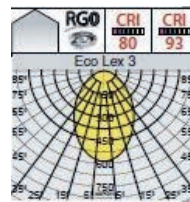

ECOLEX IP54

Características técnicas

- Foco embutido LED.
- Cuerpo de aluminio fundido a presión Driver externo incorporado. Instalación directa a 220V.
- Mantenimiento del flujo luminoso al 70%. Su pantalla es una placa trabajada al láser que sirve de lente con sus círculos concéntricos.
- Factor de potencia > 0,9 T° de trabajo -10°C + 40°C
- Vida útil 40.000hrs
- IP54- IK07 - CRI 80

Código	Dimensiones	Perforación	Potencia	Flujo Luminoso	TC	Color	Emergencia
1278606325	220mm x 60 mm	Max 216mm / Min 198mm	23W	2050LM	4000K	Blanco	No
1278606525	220mm x 60 mm	Max 216mm / Min 198mm	23W	2050LM	3000K	Blanco	No
278615425	220mm x 60 mm	Max 216mm / Min 198mm	23W	2050 LM	3000K	Gris	No
278615625	220mm x 60 mm	Max 216mm / Min 198mm	23W	2050 LM	3000K	Gris	Si
278615825	245mm x 60mm	Max 240mm / Min 220mm	32W	3320 LM	3000K	Gris	No
1278606125	245mm x 60mm	Max 240mm / Min 220mm	32W	3320 LM	3000K	Gris	Si