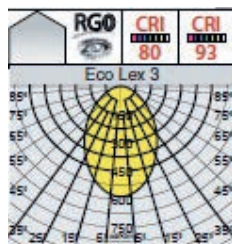

ECOLEX

Características técnicas

- Foco embutido LED.
- Cuerpo de aluminio fundido a presión
- Driver externo incorporado. Instalación directa a 220V.
- Mantenimiento del flujo luminoso al 70%.
- Su pantalla es una placa trabajada al láser que sirve de lente con sus círculos concéntricos.
- Factor de potencia > 0,9
- T° de trabajo -10°C + 35°C
- Vida útil 40.000hrs
- IP40 - IK07 - CRI93

*DarLux se reserva el derecho a realizar cualquier modificación a sus productos sin previo aviso.

Producto distribuido por

ECOLEX

Código	Dimensiones	Perforación	Potencia	Flujo Luminoso	Dimmiable	TC	Emergencia
1278620025	100mm x 34mm	Max 96mm / Min 90 mm	10W	930 LM	Si	4000K	No
1278620125	100mm x 34mm	Max 96mm / Min 90 mm	10W	890 LM	Si	3000K	No
1278610025	164mm x 45mm	Max 162mm / Min 142mm	10W	1020 LM	Si	4000K	No
1278610125	164mm x 45mm	Max 162mm / Min 142mm	10W	980 LM	Si	3000K	No
1278610225	192mm x 50 mm	Max 190mm / Min 170 mm	14W	1380 LM	Si	4000K	No
1278610525	192mm x 50 mm	Max 190mm / Min 170 mm	14W	1340 LM	Si	3000K	No
1278610325	220mm x 60 mm	Max 216mm / Min 198mm	23W	2150 LM	Si	3000K	No
1278605425	220mm x 60 mm	Max 216mm / Min 198mm	23W	2190 LM	Si	4000K	No
1278610725	220mm x 60 mm	Max 216mm / Min 198mm	23W	2190 LM	Si	3000K	SI
1278612125	220mm x 60 mm	Max 216mm / Min 198mm	23W	2190 LM	Si	4000K	SI
1278605825	245mm x 60mm	Max 240mm / Min 220mm	35W	2840 LM	Si	4000K	No
1278605725	245mm x 60mm	Max 240mm / Min 220mm	35W	2800 LM	Si	3000K	No
1278611125	245mm x 60mm	Max 240mm / Min 220mm	35W	2840 LM	No	3000K	SI
1278605025	220mm x 60 mm	Max 216mm / Min 198mm	23W	2050	No	4000K	No
1278605125	220mm x 60 mm	Max 216mm / Min 198mm	23W	1950	No	3000K	No