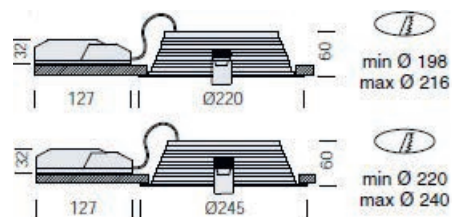

ECOLEX

Características técnicas

- Foco embutido LED.
- Cuerpo de aluminio fundido a presión
- Driver externo incorporado. Instalación directa a 220V.
- Mantenimiento del flujo luminoso al 70%.
- Su pantalla es una placa trabajada al láser que sirve de lente con sus círculos concéntricos.
- Factor de potencia > 0,9
- T° de trabajo -10°C + 35°C
- Vida útil 40.000hrs
- IP40 - IK07 - CRI93

*DarLux se reserva el derecho a realizar cualquier modificación a sus productos sin previo aviso.

Producto distribuido por

ECOLEX

Código	Dimensiones	Perforación	Potencia	Flujo Luminoso	Dimmiable	TC	Emergencia
1278620025	100mm x 34mm	Max 96mm / Min 90 mm	10W	930 LM	Si	4000K	No
1278620125	100mm x 34mm	Max 96mm / Min 90 mm	10W	890 LM	Si	3000K	No
1278610025	164mm x 45mm	Max 162mm / Min 142mm	10W	1020 LM	Si	4000K	No
1278610125	164mm x 45mm	Max 162mm / Min 142mm	10W	980 LM	Si	3000K	No
1278610225	192mm x 50 mm	Max 190mm / Min 170 mm	14W	1380 LM	Si	4000K	No
1278610525	192mm x 50 mm	Max 190mm / Min 170 mm	14W	1340 LM	Si	3000K	No
1278610325	220mm x 60 mm	Max 216mm / Min 198mm	23W	2150 LM	Si	3000K	No
1278605425	220mm x 60 mm	Max 216mm / Min 198mm	23W	2190 LM	Si	4000K	No
1278610725	220mm x 60 mm	Max 216mm / Min 198mm	23W	2190 LM	Si	3000K	SI
1278612125	220mm x 60 mm	Max 216mm / Min 198mm	23W	2190 LM	Si	4000K	SI
1278605825	245mm x 60mm	Max 240mm / Min 220mm	35W	2840 LM	Si	4000K	No
1278605725	245mm x 60mm	Max 240mm / Min 220mm	35W	2800 LM	Si	3000K	No
1278611125	245mm x 60mm	Max 240mm / Min 220mm	35W	2840 LM	No	3000K	SI
1278605025	220mm x 60 mm	Max 216mm / Min 198mm	23W	2050	No	4000K	No
1278605125	220mm x 60 mm	Max 216mm / Min 198mm	23W	1950	No	3000K	No