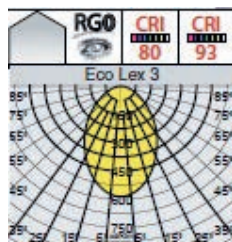

## Características técnicas

- Foco embutido LED.
- Cuerpo de aluminio fundido a presión
- Driver externo incorporado. Instalación directa a 220V.
- Mantenimiento del flujo luminoso al 70%.
- Su pantalla es una placa trabajada al láser que sirve de lente con sus círculos concéntricos.
- Factor de potencia > 0,9
- T° de trabajo -10°C + 35°C
- Vida útil 40.000hrs
- IP40 - IK07 - CRI93

## ECOLEX

Código	Dimensiones	Perforación	Potencia	Flujo Luminoso	Dimmiable	TC	Emergencia
1278620025	100mm x 34mm	Max 96mm / Min 90 mm	10W	930 LM	Si	4000K	No
1278620125	100mm x 34mm	Max 96mm / Min 90 mm	10W	890 LM	Si	3000K	No
1278610025	164mm x 45mm	Max 162mm / Min 142mm	10W	1020 LM	Si	4000K	No
1278610125	164mm x 45mm	Max 162mm / Min 142mm	10W	980 LM	Si	3000K	No
1278610225	192mm x 50 mm	Max 190mm / Min 170 mm	14W	1380 LM	Si	4000K	No
1278610525	192mm x 50 mm	Max 190mm / Min 170 mm	14W	1340 LM	Si	3000K	No
1278610325	220mm x 60 mm	Max 216mm / Min 198mm	23W	2150 LM	Si	3000K	No
1278605425	220mm x 60 mm	Max 216mm / Min 198mm	23W	2190 LM	Si	4000K	No
1278610725	220mm x 60 mm	Max 216mm / Min 198mm	23W	2190 LM	Si	3000K	SI
1278612125	220mm x 60 mm	Max 216mm / Min 198mm	23W	2190 LM	Si	4000K	SI
1278605825	245mm x 60mm	Max 240mm / Min 220mm	35W	2840 LM	Si	4000K	No
1278605725	245mm x 60mm	Max 240mm / Min 220mm	35W	2800 LM	Si	3000K	No
1278611125	245mm x 60mm	Max 240mm / Min 220mm	35W	2840 LM	No	3000K	SI
1278605025	220mm x 60 mm	Max 216mm / Min 198mm	23W	2050	No	4000K	No
1278605125	220mm x 60 mm	Max 216mm / Min 198mm	23W	1950	No	3000K	No