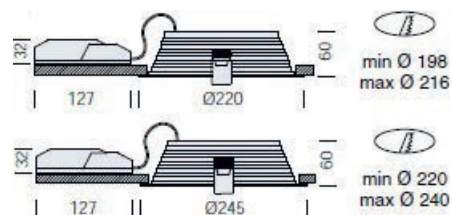

## Características técnicas

- Foco embutido LED.
- Cuerpo de aluminio fundido a presión
- Driver externo incorporado. Instalación directa a 220V.
- Mantenimiento del flujo luminoso al 70%.
- Su pantalla es una placa trabajada al láser que sirve de lente con sus círculos concéntricos.
- Factor de potencia > 0,9
- T° de trabajo -10°C + 35°C
- Vida útil 40.000hrs
- IP40 - IK07 - CRI93

## ECOLEX

Código	Dimensiones	Perforación	Potencia	Flujo Luminoso	Dimmiable	TC	Emergencia
1278620025	100mm x 34mm	Max 96mm / Min 90 mm	10W	930 LM	Si	4000K	No
1278620125	100mm x 34mm	Max 96mm / Min 90 mm	10W	890 LM	Si	3000K	No
1278610025	164mm x 45mm	Max 162mm / Min 142mm	10W	1020 LM	Si	4000K	No
1278610125	164mm x 45mm	Max 162mm / Min 142mm	10W	980 LM	Si	3000K	No
1278610225	192mm x 50 mm	Max 190mm / Min 170 mm	14W	1380 LM	Si	4000K	No
1278610525	192mm x 50 mm	Max 190mm / Min 170 mm	14W	1340 LM	Si	3000K	No
1278610325	220mm x 60 mm	Max 216mm / Min 198mm	23W	2150 LM	Si	3000K	No
1278605425	220mm x 60 mm	Max 216mm / Min 198mm	23W	2190 LM	Si	4000K	No
1278610725	220mm x 60 mm	Max 216mm / Min 198mm	23W	2190 LM	Si	3000K	SI
1278612125	220mm x 60 mm	Max 216mm / Min 198mm	23W	2190 LM	Si	4000K	SI
1278605825	245mm x 60mm	Max 240mm / Min 220mm	35W	2840 LM	Si	4000K	No
1278605725	245mm x 60mm	Max 240mm / Min 220mm	35W	2800 LM	Si	3000K	No
1278611125	245mm x 60mm	Max 240mm / Min 220mm	35W	2840 LM	No	3000K	SI
1278605025	220mm x 60 mm	Max 216mm / Min 198mm	23W	2050	No	4000K	No
1278605125	220mm x 60 mm	Max 216mm / Min 198mm	23W	1950	No	3000K	No