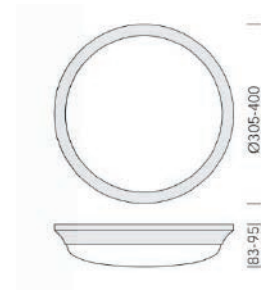

TURTLES

Características técnicas

- Foco sobrepuesto LED, de alta eficiencia energética para sustituir luminarias con lámparas fluorescentes compactas.
- Cuerpo de policarbonato antideslumbrante irrompible y autoextingible.
- Alimentador AC100/ 240 V.
- IK07- CRI80 - IP54

Código	Dimensiones	Potencia	Flujo Luminoso	TC	Emergencia	Sensor de movimiento	Vida útil
1270201225	305mm x 83mm	17W	1.300 LM	3000K	No	No	50.000 Hrs
1270201425	305mm x 83mm	17W	1.300 LM	4000K	No	No	50.000 Hrs
1270210425	305mm x 83mm	17W	1.300 LM	3000K	Si (3 Hrs)	No	50.000 Hrs
1270210625	305mm x 83mm	17W	1.300 LM	4000K	Si (3 Hrs)	No	50.000 Hrs
1270202025	305mm x 83mm	17W	1.300 LM	4000K	No	Si	50.000 Hrs
1270201625	400mm x 96mm	21W	2.330 LM	3000K	No	No	50.000 Hrs
1270201825	400mm x 96mm	21W	2.330 LM	4000K	No	No	50.000 Hrs
1270210025	400mm x 96mm	21W	2.330 LM	3000K	Si (3 Hrs)	No	50.000 Hrs
1270210225	400mm x 96mm	21W	2.330 LM	4000K	Si (3 Hrs)	No	50.000 Hrs