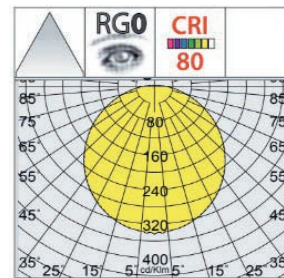

TURTLES

Características técnicas

- Foco sobrepuesto LED, de alta eficiencia energética para sustituir luminarias con lámparas fluorescentes compactas.
- Cuerpo de policarbonato antideslumbrante irrompible y autoextingible.
- Alimentador AC100/ 240 V.
- IK07- CRI80 - IP54

Código	Dimensiones	Potencia	Flujo Luminoso	TC	Emergencia	Sensor de movimiento	Vida útil
1270201225	305mm x 83mm	17W	1.300 LM	3000K	No	No	50.000 Hrs
1270201425	305mm x 83mm	17W	1.300 LM	4000K	No	No	50.000 Hrs
1270210425	305mm x 83mm	17W	1.300 LM	3000K	Si (3 Hrs)	No	50.000 Hrs
1270210625	305mm x 83mm	17W	1.300 LM	4000K	Si (3 Hrs)	No	50.000 Hrs
1270202025	305mm x 83mm	17W	1.300 LM	4000K	No	Si	50.000 Hrs
1270201625	400mm x 96mm	21W	2.330 LM	3000K	No	No	50.000 Hrs
1270201825	400mm x 96mm	21W	2.330 LM	4000K	No	No	50.000 Hrs
1270210025	400mm x 96mm	21W	2.330 LM	3000K	Si (3 Hrs)	No	50.000 Hrs
1270210225	400mm x 96mm	21W	2.330 LM	4000K	Si (3 Hrs)	No	50.000 Hrs