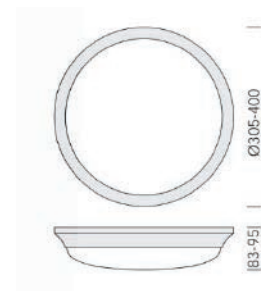

## Características técnicas

- Foco sobrepuesto LED, de alta eficiencia energética para sustituir luminarias con lámparas fluorescentes compactas.
- Cuerpo de policarbonato antideslumbrante irrompible y autoextingible.
- Alimentador AC100/ 240 V.
- IK07- CRI80 - IP54

Código	Dimensiones	Potencia	Flujo Luminoso	TC	Emergencia	Sensor de movimiento	Vida útil
1270201225	305mm x 83mm	17W	1.300 LM	3000K	No	No	50.000 Hrs
1270201425	305mm x 83mm	17W	1.300 LM	4000K	No	No	50.000 Hrs
1270210425	305mm x 83mm	17W	1.300 LM	3000K	Si ( 3 Hrs )	No	50.000 Hrs
1270210625	305mm x 83mm	17W	1.300 LM	4000K	Si ( 3 Hrs )	No	50.000 Hrs
1270202025	305mm x 83mm	17W	1.300 LM	4000K	No	Si	50.000 Hrs
1270201625	400mm x 96mm	21W	2.330 LM	3000K	No	No	50.000 Hrs
1270201825	400mm x 96mm	21W	2.330 LM	4000K	No	No	50.000 Hrs
1270210025	400mm x 96mm	21W	2.330 LM	3000K	Si ( 3 Hrs )	No	50.000 Hrs
1270210225	400mm x 96mm	21W	2.330 LM	4000K	Si ( 3 Hrs )	No	50.000 Hrs