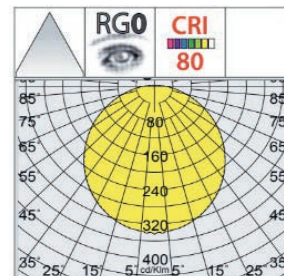

## Características técnicas

- Foco sobrepuesto LED, de alta eficiencia energética para sustituir luminarias con lámparas fluorescentes compactas.
- Cuerpo de policarbonato antideslumbrante irrompible y autoextingible.
- Alimentador AC100/ 240 V.
- IK07- CRI80 - IP54

Código	Dimensiones	Potencia	Flujo Luminoso	TC	Emergencia	Sensor de movimiento	Vida útil
1270201225	305mm x 83mm	17W	1.300 LM	3000K	No	No	50.000 Hrs
1270201425	305mm x 83mm	17W	1.300 LM	4000K	No	No	50.000 Hrs
1270210425	305mm x 83mm	17W	1.300 LM	3000K	Si ( 3 Hrs )	No	50.000 Hrs
1270210625	305mm x 83mm	17W	1.300 LM	4000K	Si ( 3 Hrs )	No	50.000 Hrs
1270202025	305mm x 83mm	17W	1.300 LM	4000K	No	Si	50.000 Hrs
1270201625	400mm x 96mm	21W	2.330 LM	3000K	No	No	50.000 Hrs
1270201825	400mm x 96mm	21W	2.330 LM	4000K	No	No	50.000 Hrs
1270210025	400mm x 96mm	21W	2.330 LM	3000K	Si ( 3 Hrs )	No	50.000 Hrs
1270210225	400mm x 96mm	21W	2.330 LM	4000K	Si ( 3 Hrs )	No	50.000 Hrs