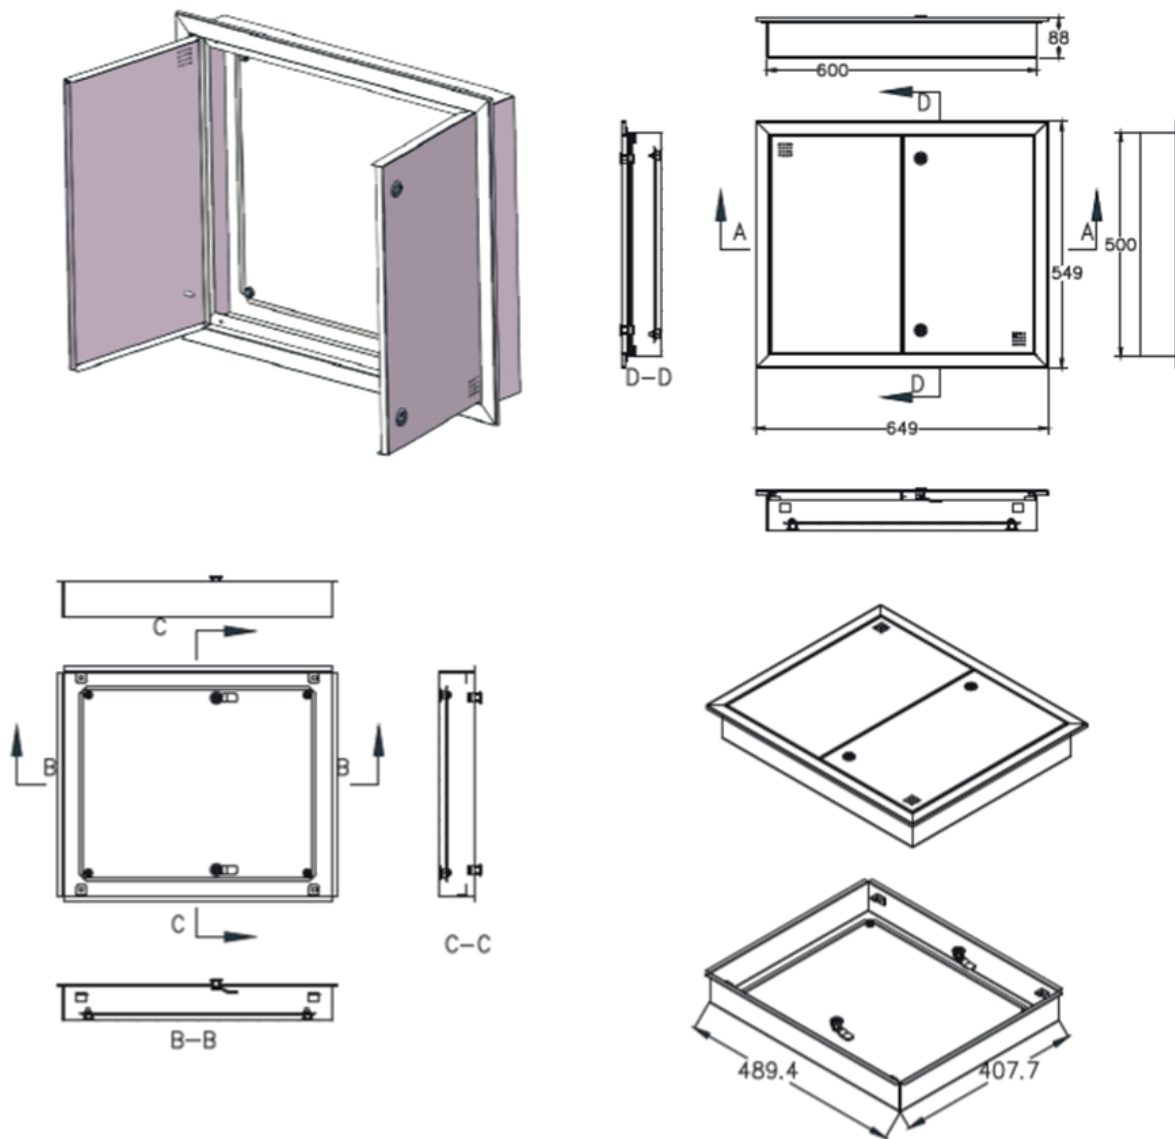

CAJA DISTRIBUCION RED METALICA EMB 300x400x80mm

CÓDIGO DARTEL	DESCRIPCIÓN DIMENSIÓN CAJA ALTO X ANCHO X PROFUNDIDAD (mm)	DIMENSIÓN PLACA DE MONTAJE ALTO X ANCHO (mm)	REF. FABRICA	PESO APROXIMADO kg.
113040834	CAJA DISTRIBUCION RED METALICA EMB 300x400x80mm	268X358	CTR-30408MCB	5,2

CAJA DISTRIBUCION RED METALICA EMB 400x300x80mm

CÓDIGO DARTEL	DESCRIPCIÓN DIMENSIÓN CAJA ALTO X ANCHO X PROFUNDIDAD (mm)	DIMENSIÓN PLACA DE MONTAJE ALTO X ANCHO (mm)	REF. FABRICA	PESO APROXIMADO kg.
114030834	CAJA DISTRIBUCION RED METALICA EMB 400x300x80mm	358X268	CTR-40308MCB	5,2

CAJA DISTRIBUCION RED METALICA EMB 500x600x80mm

CÓDIGO DARTEL	DESCRIPCIÓN DIMENSIÓN CAJA ALTO X ANCHO X PROFUNDIDAD (mm)	DIMENSIÓN PLACA DE MONTAJE ALTO X ANCHO (mm)	REF. FABRICA	PESO APROXIMADO kg.
115060834	CAJA DISTRIBUCION RED METALICA EMB 500x600x80mm	440X540	CTR-50608MCB	12,3

CAJA DISTRIBUCION RED METALICA EMB 600x500x80mm

CÓDIGO DARTEL	DESCRIPCIÓN DIMENSIÓN CAJA ALTO X ANCHO X PROFUNDIDAD (mm)	DIMENSIÓN PLACA DE MONTAJE ALTO X ANCHO (mm)	REF. FABRICA	PESO APROXIMADO kg.
116050834	CAJA DISTRIBUCION RED METALICA EMB 600x500x80mm	540X440	CTR-60508MCB	12,3