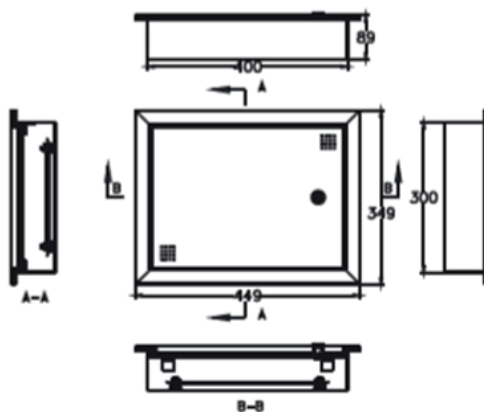

Caja metálica para embutir, fabricada en acero laminado con recubrimiento de pintura electroestática color gris RAL 7032.

Las cajas de terminación FNXX, están compuestas por:

- Caja - Placa de montaje – Tapa - Puerta(s)
- Tapa y puertas independientes para facilitar su instalación.
- Puertas desmontables en los modelos CTR-50608MCB / CTR-60508MCB
- Cerraduras metálicas.
- Toma a tierras incluida en Cajas CON PERNO M6.
- Placa de montaje incluida, fijación por pernos para facilitar la instalación de los elementos que componen la caja de terminación de red CTR.
- Las puertas incluyen perforaciones para una mayor disipación de temperatura de los componentes internos instalados al interior de la caja.
- Esta caja además deberá contener elementos como la caja PAU de fibra óptica, los repartidores de señal coaxial alámbrica, repartidores de señal coaxial inalámbrica, las cargas terminales y la alimentación doble para los elementos activos.

CAJA DISTRIBUCION RED METALICA EMB 300x400x80mm

CÓDIGO DARTEL	DESCRIPCIÓN DIMENSIÓN CAJA ALTO X ANCHO X PROFUNDIDAD (mm)	DIMENSIÓN PLACA DE MONTAJE ALTO X ANCHO (mm)	REF. FABRICA	PESO APROXIMADO kg.
113040834	CAJA DISTRIBUCION RED METALICA EMB 300x400x80mm	268X358	CTR-30408MCB	5,2

CAJA DISTRIBUCION RED METALICA EMB 400x300x80mm

CÓDIGO DARTEL	DESCRIPCIÓN DIMENSIÓN CAJA ALTO X ANCHO X PROFUNDIDAD (mm)	DIMENSIÓN PLACA DE MONTAJE ALTO X ANCHO (mm)	REF. FABRICA	PESO APROXIMADO kg.
114030834	CAJA DISTRIBUCION RED METALICA EMB 400x300x80mm	358X268	CTR-40308MCB	5,2

CAJA DISTRIBUCION RED METALICA EMB 500x600x80mm

CÓDIGO DARTEL	DESCRIPCIÓN DIMENSIÓN CAJA ALTO X ANCHO X PROFUNDIDAD (mm)	DIMENSIÓN PLACA DE MONTAJE ALTO X ANCHO (mm)	REF. FABRICA	PESO APROXIMADO kg.
115060834	CAJA DISTRIBUCION RED METALICA EMB 500x600x80mm	440X540	CTR-50608MCB	12,3