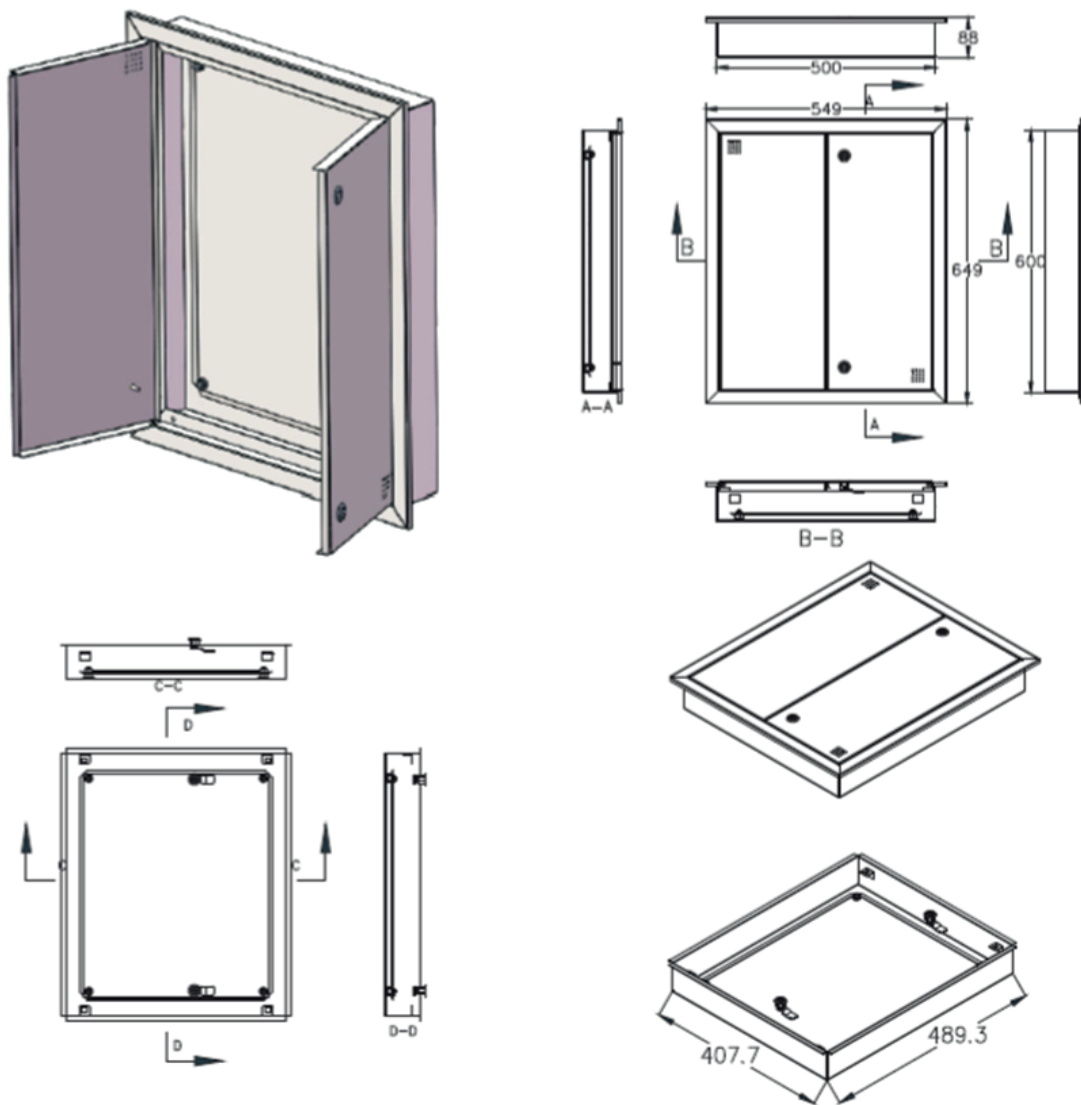

CAJA DISTRIBUCION RED METALICA EMB 300x400x80mm

CÓDIGO DARTEL	DESCRIPCIÓN DIMENSIÓN CAJA ALTO X ANCHO X PROFUNDIDAD (mm)	DIMENSIÓN PLACA DE MONTAJE ALTO X ANCHO (mm)	REF. FABRICA	PESO APROXIMADO kg.
113040834	CAJA DISTRIBUCION RED METALICA EMB 300x400x80mm	268X358	CTR-30408MCB	5,2

CAJA DISTRIBUCION RED METALICA EMB 400x300x80mm

CÓDIGO DARTEL	DESCRIPCIÓN DIMENSIÓN CAJA ALTO X ANCHO X PROFUNDIDAD (mm)	DIMENSIÓN PLACA DE MONTAJE ALTO X ANCHO (mm)	REF. FABRICA	PESO APROXIMADO kg.
114030834	CAJA DISTRIBUCION RED METALICA EMB 400x300x80mm	358X268	CTR-40308MCB	5,2

CAJA DISTRIBUCION RED METALICA EMB 500x600x80mm

CÓDIGO DARTEL	DESCRIPCIÓN DIMENSIÓN CAJA ALTO X ANCHO X PROFUNDIDAD (mm)	DIMENSIÓN PLACA DE MONTAJE ALTO X ANCHO (mm)	REF. FABRICA	PESO APROXIMADO kg.
115060834	CAJA DISTRIBUCION RED METALICA EMB 500x600x80mm	440X540	CTR-50608MCB	12,3

CAJA DISTRIBUCION RED METALICA EMB 600x500x80mm

CÓDIGO DARTEL	DESCRIPCIÓN DIMENSIÓN CAJA ALTO X ANCHO X PROFUNDIDAD (mm)	DIMENSIÓN PLACA DE MONTAJE ALTO X ANCHO (mm)	REF. FABRICA	PESO APROXIMADO kg.
116050834	CAJA DISTRIBUCION RED METALICA EMB 600x500x80mm	540X440	CTR-60508MCB	12,3