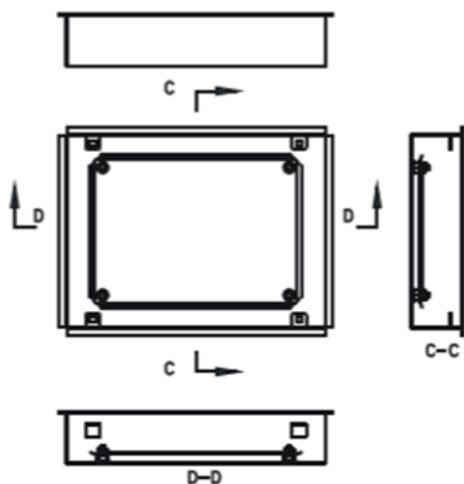

CAJA DE TERMINACIÓN DE RED

Características técnicas

Caja de terminación de red CTR – PAU (punto de acceso usuario), Según las disposiciones de la Norma Técnica de la Ley 20.808, de la subsecretaría de telecomunicaciones SUBTEL.

Caja metálica para embutir, fabricada en acero laminado con recubrimiento de pintura electroestática color gris RAL 7032.

Las cajas de terminación FNXX, están compuestas por:

- Caja - Placa de montaje – Tapa - Puerta(s)
- Tapa y puertas independientes para facilitar su instalación.
- Puertas desmontables en los modelos CTR-50608MCB / CTR-60508MCB
- Cerraduras metálicas.
- Toma a tierras incluida en Cajas CON PERNO M6.
- Placa de montaje incluida, fijación por pernos para facilitar la instalación de los elementos que componen la caja de terminación de red CTR.
- Las puertas incluyen perforaciones para una mayor disipación de temperatura de los componentes internos instalados al interior de la caja.
- Esta caja además deberá contener elementos como la caja PAU de fibra óptica, los repartidores de señal coaxial alámbrica, repartidores de señal coaxial inalámbrica, las cargas terminales y la alimentación doble para los elementos activos.

CAJA DISTRIBUCION RED METALICA EMB 300x400x80mm

CÓDIGO DARTEL	DESCRIPCIÓN DIMENSIÓN CAJA ALTO X ANCHO X PROFUNDIDAD (mm)	DIMENSIÓN PLACA DE MONTAJE ALTO X ANCHO (mm)	REF. FABRICA	PESO APROXIMADO kg.
113040834	CAJA DISTRIBUCION RED METALICA EMB 300x400x80mm	268X358	CTR-30408MCB	5,2

CAJA DISTRIBUCION RED METALICA EMB 400x300x80mm

CÓDIGO DARTEL	DESCRIPCIÓN DIMENSIÓN CAJA ALTO X ANCHO X PROFUNDIDAD (mm)	DIMENSIÓN PLACA DE MONTAJE ALTO X ANCHO (mm)	REF. FABRICA	PESO APROXIMADO kg.
114030834	CAJA DISTRIBUCION RED METALICA EMB 400x300x80mm	358X268	CTR-40308MCB	5,2