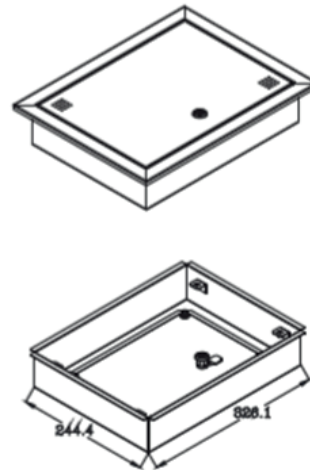

CAJA DE TERMINACIÓN DE RED

Características técnicas

Caja de terminación de red CTR – PAU (punto de acceso usuario), Según las disposiciones de la Norma Técnica de la Ley 20.808, de la subsecretaría de telecomunicaciones SUBTEL.

Caja metálica para embutir, fabricada en acero laminado con recubrimiento de pintura electroestática color gris RAL 7032.

Las cajas de terminación FNXX, están compuestas por:

- Caja - Placa de montaje – Tapa - Puerta(s)
- Tapa y puertas independientes para facilitar su instalación.
- Puertas desmontables en los modelos CTR-50608MCB / CTR-60508MCB
- Cerraduras metálicas.
- Toma a tierras incluida en Cajas CON PERNO M6.
- Placa de montaje incluida, fijación por pernos para facilitar la instalación de los elementos que componen la caja de terminación de red CTR.
- Las puertas incluyen perforaciones para una mayor disipación de temperatura de los componentes internos instalados al interior de la caja.
- Esta caja además deberá contener elementos como la caja PAU de fibra óptica, los repartidores de señal coaxial alámbrica, repartidores de señal coaxial inalámbrica, las cargas terminales y la alimentación doble para los elementos activos.

CAJA DISTRIBUCION RED METALICA EMB 300x400x80mm

CÓDIGO DARTEL	DESCRIPCIÓN DIMENSIÓN CAJA ALTO X ANCHO X PROFUNDIDAD (mm)	DIMENSIÓN PLACA DE MONTAJE ALTO X ANCHO (mm)	REF. FABRICA	PESO APROXIMADO kg.
113040834	CAJA DISTRIBUCION RED METALICA EMB 300x400x80mm	268X358	CTR-30408MCB	5,2

CAJA DISTRIBUCION RED METALICA EMB 400x300x80mm

CÓDIGO DARTEL	DESCRIPCIÓN DIMENSIÓN CAJA ALTO X ANCHO X PROFUNDIDAD (mm)	DIMENSIÓN PLACA DE MONTAJE ALTO X ANCHO (mm)	REF. FABRICA	PESO APROXIMADO kg.
114030834	CAJA DISTRIBUCION RED METALICA EMB 400x300x80mm	358X268	CTR-40308MCB	5,2