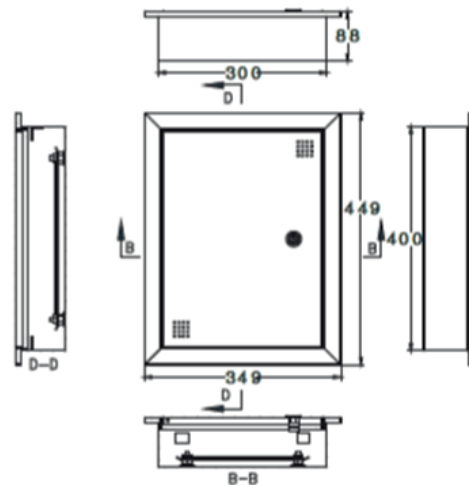

CAJA DE TERMINACIÓN DE RED

Características técnicas

Caja de terminación de red CTR – PAU (punto de acceso usuario), Según las disposiciones de la Norma Técnica de la Ley 20.808, de la subsecretaría de telecomunicaciones SUBTEL.

Caja metálica para embutir, fabricada en acero laminado con recubrimiento de pintura electroestática color gris RAL 7032.

Las cajas de terminación FNXX, están compuestas por:

- Caja - Placa de montaje – Tapa - Puerta(s)
- Tapa y puertas independientes para facilitar su instalación.
- Puertas desmontables en los modelos CTR-50608MCB / CTR-60508MCB
- Cerraduras metálicas.
- Toma a tierras incluida en Cajas CON PERNO M6.
- Placa de montaje incluida, fijación por pernos para facilitar la instalación de los elementos que componen la caja de terminación de red CTR.
- Las puertas incluyen perforaciones para una mayor disipación de temperatura de los componentes internos instalados al interior de la caja.
- Esta caja además deberá contener elementos como la caja PAU de fibra óptica, los repartidores de señal coaxial alámbrica, repartidores de señal coaxial inalámbrica, las cargas terminales y la alimentación doble para los elementos activos.

CAJA DISTRIBUCION RED METALICA EMB 300x400x80mm

CÓDIGO DARTEL	DESCRIPCIÓN DIMENSIÓN CAJA ALTO X ANCHO X PROFUNDIDAD (mm)	DIMENSIÓN PLACA DE MONTAJE ALTO X ANCHO (mm)	REF. FABRICA	PESO APROXIMADO kg.
113040834	CAJA DISTRIBUCION RED METALICA EMB 300x400x80mm	268X358	CTR-30408MCB	5,2

CAJA DISTRIBUCION RED METALICA EMB 400x300x80mm

CÓDIGO DARTEL	DESCRIPCIÓN DIMENSIÓN CAJA ALTO X ANCHO X PROFUNDIDAD (mm)	DIMENSIÓN PLACA DE MONTAJE ALTO X ANCHO (mm)	REF. FABRICA	PESO APROXIMADO kg.
114030834	CAJA DISTRIBUCION RED METALICA EMB 400x300x80mm	358X268	CTR-40308MCB	5,2