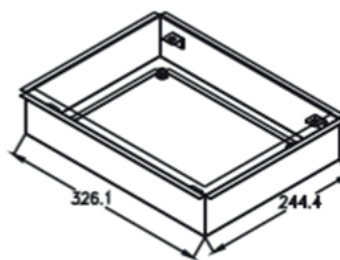

CAJA DE TERMINACIÓN DE RED

Características técnicas

Caja de terminación de red CTR – PAU (punto de acceso usuario), Según las disposiciones de la Norma Técnica de la Ley 20.808, de la subsecretaría de telecomunicaciones SUBTEL.

Caja metálica para embutir, fabricada en acero laminado con recubrimiento de pintura electroestática color gris RAL 7032.

Las cajas de terminación FNXX, están compuestas por:

- Caja - Placa de montaje – Tapa - Puerta(s)
- Tapa y puertas independientes para facilitar su instalación.
- Puertas desmontables en los modelos CTR-50608MCB / CTR-60508MCB
- Cerraduras metálicas.
- Toma a tierras incluida en Cajas CON PERNO M6.
- Placa de montaje incluida, fijación por pernos para facilitar la instalación de los elementos que componen la caja de terminación de red CTR.
- Las puertas incluyen perforaciones para una mayor disipación de temperatura de los componentes internos instalados al interior de la caja.
- Esta caja además deberá contener elementos como la caja PAU de fibra óptica, los repartidores de señal coaxial alámbrica, repartidores de señal coaxial inalámbrica, las cargas terminales y la alimentación doble para los elementos activos.

CAJA DISTRIBUCION RED METALICA EMB 300x400x80mm

CÓDIGO DARTEL	DESCRIPCIÓN DIMENSIÓN CAJA ALTO X ANCHO X PROFUNDIDAD (mm)	DIMENSIÓN PLACA DE MONTAJE ALTO X ANCHO (mm)	REF. FABRICA	PESO APROXIMADO kg.
113040834	CAJA DISTRIBUCION RED METALICA EMB 300x400x80mm	268X358	CTR-30408MCB	5,2

CAJA DISTRIBUCION RED METALICA EMB 400x300x80mm

CÓDIGO DARTEL	DESCRIPCIÓN DIMENSIÓN CAJA ALTO X ANCHO X PROFUNDIDAD (mm)	DIMENSIÓN PLACA DE MONTAJE ALTO X ANCHO (mm)	REF. FABRICA	PESO APROXIMADO kg.
114030834	CAJA DISTRIBUCION RED METALICA EMB 400x300x80mm	358X268	CTR-40308MCB	5,2