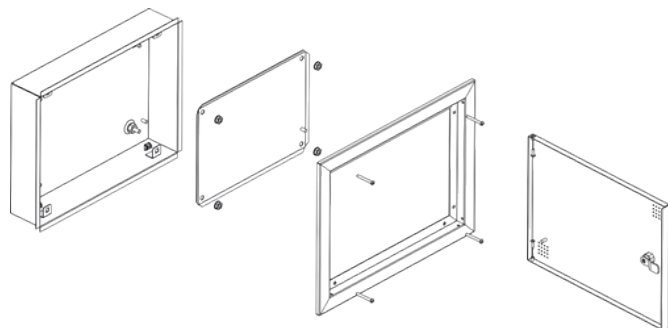

CAJA DE TERMINACIÓN DE RED

Características técnicas

Caja de terminación de red CTR – PAU (punto de acceso usuario), Según las disposiciones de la Norma Técnica de la Ley 20.808, de la subsecretaría de telecomunicaciones SUBTEL.

Caja metálica para embutir, fabricada en acero laminado con recubrimiento de pintura electroestática color gris RAL 7032.

Las cajas de terminación FNXX, están compuestas por:

- Caja - Placa de montaje – Tapa - Puerta(s)
- Tapa y puertas independientes para facilitar su instalación.
- Puertas desmontables en los modelos CTR-50608MCB / CTR-60508MCB
- Cerraduras metálicas.
- Toma a tierras incluida en Cajas CON PERNO M6.
- Placa de montaje incluida, fijación por pernos para facilitar la instalación de los elementos que componen la caja de terminación de red CTR.
- Las puertas incluyen perforaciones para una mayor disipación de temperatura de los componentes internos instalados al interior de la caja.
- Esta caja además deberá contener elementos como la caja PAU de fibra óptica, los repartidores de señal coaxial alámbrica, repartidores de señal coaxial inalámbrica, las cargas terminales y la alimentación doble para los elementos activos.

CAJA DISTRIBUCION RED METALICA EMB 300x400x80mm

CÓDIGO DARTEL	DESCRIPCIÓN DIMENSIÓN CAJA ALTO X ANCHO X PROFUNDIDAD (mm)	DIMENSIÓN PLACA DE MONTAJE ALTO X ANCHO (mm)	REF. FABRICA	PESO APROXIMADO kg.
113040834	CAJA DISTRIBUCION RED METALICA EMB 300x400x80mm	268X358	CTR-30408MCB	5,2

CAJA DISTRIBUCION RED METALICA EMB 400x300x80mm

CÓDIGO DARTEL	DESCRIPCIÓN DIMENSIÓN CAJA ALTO X ANCHO X PROFUNDIDAD (mm)	DIMENSIÓN PLACA DE MONTAJE ALTO X ANCHO (mm)	REF. FABRICA	PESO APROXIMADO kg.
114030834	CAJA DISTRIBUCION RED METALICA EMB 400x300x80mm	358X268	CTR-40308MCB	5,2