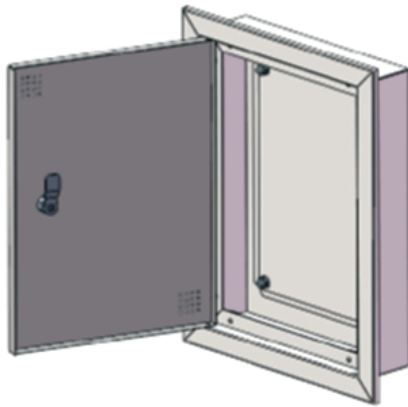

CAJA DISTRIBUCION RED METALICA EMB 400x300x80mm

CÓDIGO DARTEL	DESCRIPCIÓN DIMENSIÓN CAJA ALTO X ANCHO X PROFUNDIDAD (mm)	DIMENSIÓN PLACA DE MONTAJE ALTO X ANCHO (mm)	REF. FABRICA	PESO APROXIMADO kg.
114030834	CAJA DISTRIBUCION RED METALICA EMB 400x300x80mm	358X268	CTR-40308MCB	5,2

ntoro@dartel.cl - www.dartel.cl

Santiago: Casa Matriz - Los Libertadores - DARTEL Online

Iquique | Calama | Antofagasta | Copiapó | La Serena | Los Andes | Valparaíso | Rancagua | Talca | Concepción | Temuco | Puerto Montt