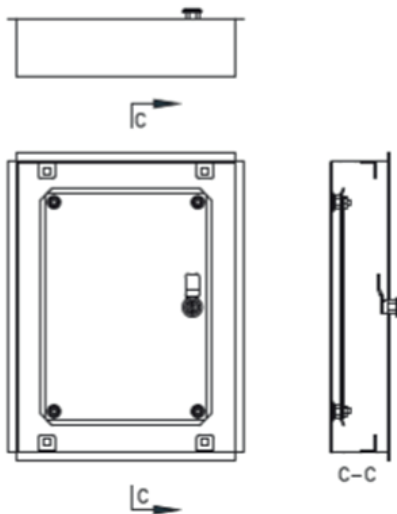

CAJA DE TERMINACIÓN DE RED

Características técnicas

Caja de terminación de red CTR – PAU (punto de acceso usuario), Según las disposiciones de la Norma Técnica de la Ley 20.808, de la subsecretaría de telecomunicaciones SUBTEL.

Caja metálica para embutir, fabricada en acero laminado con recubrimiento de pintura electroestática color gris RAL 7032.

Las cajas de terminación FNXX, están compuestas por:

- Caja - Placa de montaje – Tapa - Puerta(s)
- Tapa y puertas independientes para facilitar su instalación.
- Puertas desmontables en los modelos CTR-50608MCB / CTR-60508MCB
- Cerraduras metálicas.
- Toma a tierras incluida en Cajas CON PERNO M6.
- Placa de montaje incluida, fijación por pernos para facilitar la instalación de los elementos que componen la caja de terminación de red CTR.
- Las puertas incluyen perforaciones para una mayor disipación de temperatura de los componentes internos instalados al interior de la caja.
- Esta caja además deberá contener elementos como la caja PAU de fibra óptica, los repartidores de señal coaxial alámbrica, repartidores de señal coaxial inalámbrica, las cargas terminales y la alimentación doble para los elementos activos.

CAJA DISTRIBUCION RED METALICA EMB 300x400x80mm

CÓDIGO DARTEL	DESCRIPCIÓN DIMENSIÓN CAJA ALTO X ANCHO X PROFUNDIDAD (mm)	DIMENSIÓN PLACA DE MONTAJE ALTO X ANCHO (mm)	REF. FABRICA	PESO APROXIMADO kg.
113040834	CAJA DISTRIBUCION RED METALICA EMB 300x400x80mm	268X358	CTR-30408MCB	5,2

CAJA DISTRIBUCION RED METALICA EMB 400x300x80mm

CÓDIGO DARTEL	DESCRIPCIÓN DIMENSIÓN CAJA ALTO X ANCHO X PROFUNDIDAD (mm)	DIMENSIÓN PLACA DE MONTAJE ALTO X ANCHO (mm)	REF. FABRICA	PESO APROXIMADO kg.
114030834	CAJA DISTRIBUCION RED METALICA EMB 400x300x80mm	358X268	CTR-40308MCB	5,2