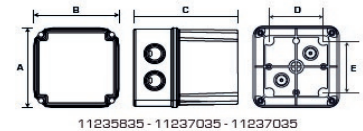

CÓDIGO DARTEL	DESCRIPCIÓN
11235035	CAJA ESTANCA CIRCULAR 80x40MM LIBRE HALÓGENOS
11235235	CAJA ESTANCA 85x85x50MM LIBRE HALÓGENOS
11235435	CAJA ESTANCA 95x95x60MM LIBRE HALÓGENOS
11235635	CAJA ESTANCA 120x120x70MM LIBRE HALÓGENOS
11235835	CAJA ESTANCA 120x120x140MM LIBRE HALÓGENOS
11236035	CAJA ESTANCA 210x300x90MM LIBRE HALÓGENOS
11236235	CAJA ESTANCA 225x300x140MM LIBRE HALÓGENOS
11236435	CAJA ESTANCA 533x260x140MM LIBRE HALÓGENOS
11236635	CAJA ESTANCA 95x95x60MM LIBRE HALÓGENOS
11236835	CAJA ESTANCA 120x120x70MM LIBRE HALÓGENOS
11237035	CAJA ESTANCA 120x120x140MM LIBRE HALÓGENOS

DIMENSIONES (mm)						FORMA	SALIDAS	IP
A	B	C	D	E	F			
80	40	57	8	-	-	CIRCULAR	4	IP44
85	50	85	44	7	46,5	CUADRADA	0	IP44
95	55	95	44	7	60	CUADRADA	2	IP44
120	120	70	79	79	-	CUADRADA	2	IP44
120	120	140	79	79	-	CUADRADA	2	IP44
300	210	90	162	245	-	RECTANGULAR	12	IP44
300	225	140	162	243	-	RECTANGULAR	12	IP44
533	260	140	170	420	-	RECTANGULAR	0	IP44
95	55	95	44	7	60	CUADRADA	2	IP66
120	120	70	79	79	-	CUADRADA	2	IP66
120	120	140	79	79	-	CUADRADA	2	IP66