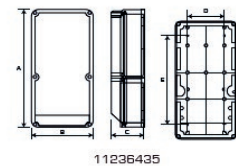

CAJAS ESTANCAS CON/SIN SALIDAS LIBRES DE HALÓGENOS

Características técnicas

- Fabricadas en plástico ABS libre de halógenos.
- Alta resistencia al impacto para usos industriales y domésticos.
- Opciones disponibles en IP44 - IP66.
- Opciones disponibles con salidas, sin salidas.

CÓDIGO DARTEL	DESCRIPCIÓN
11235035	CAJA ESTANCA CIRCULAR 80x40MM LIBRE HALÓGENOS
11235235	CAJA ESTANCA 85x85x50MM LIBRE HALÓGENOS
11235435	CAJA ESTANCA 95x95x60MM LIBRE HALÓGENOS
11235635	CAJA ESTANCA 120x120x70MM LIBRE HALÓGENOS
11235835	CAJA ESTANCA 120x120x140MM LIBRE HALÓGENOS
11236035	CAJA ESTANCA 210x300x90MM LIBRE HALÓGENOS
11236235	CAJA ESTANCA 225x300x140MM LIBRE HALÓGENOS
11236435	CAJA ESTANCA 533x260x140MM LIBRE HALÓGENOS
11236635	CAJA ESTANCA 95x95x60MM LIBRE HALÓGENOS
11236835	CAJA ESTANCA 120x120x70MM LIBRE HALÓGENOS
11237035	CAJA ESTANCA 120x120x140MM LIBRE HALÓGENOS

DIMENSIONES (mm)						FORMA	SALIDAS	IP
A	B	C	D	E	F			
80	40	57	8	-	-	CIRCULAR	4	IP44
85	50	85	44	7	46,5	CUADRADA	0	IP44
95	55	95	44	7	60	CUADRADA	2	IP44
120	120	70	79	79	-	CUADRADA	2	IP44
120	120	140	79	79	-	CUADRADA	2	IP44
300	210	90	162	245	-	RECTANGULAR	12	IP44
300	225	140	162	243	-	RECTANGULAR	12	IP44
533	260	140	170	420	-	RECTANGULAR	0	IP44
95	55	95	44	7	60	CUADRADA	2	IP66
120	120	70	79	79	-	CUADRADA	2	IP66
120	120	140	79	79	-	CUADRADA	2	IP66