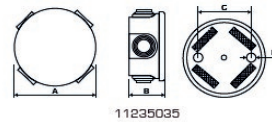

CÓDIGO DARTEL	DESCRIPCIÓN
11235035	CAJA ESTANCA CIRCULAR 80x40MM LIBRE HALÓGENOS
11235235	CAJA ESTANCA 85x85x50MM LIBRE HALÓGENOS
11235435	CAJA ESTANCA 95x95x60MM LIBRE HALÓGENOS
11235635	CAJA ESTANCA 120x120x70MM LIBRE HALÓGENOS
11235835	CAJA ESTANCA 120x120x140MM LIBRE HALÓGENOS
11236035	CAJA ESTANCA 210x300x90MM LIBRE HALÓGENOS
11236235	CAJA ESTANCA 225x300x140MM LIBRE HALÓGENOS
11236435	CAJA ESTANCA 533x260x140MM LIBRE HALÓGENOS
11236635	CAJA ESTANCA 95x95x60MM LIBRE HALÓGENOS
11236835	CAJA ESTANCA 120x120x70MM LIBRE HALÓGENOS
11237035	CAJA ESTANCA 120x120x140MM LIBRE HALÓGENOS

DIMENSIONES (mm)						FORMA	SALIDAS	IP
A	B	C	D	E	F			
80	40	57	8	-	-	CIRCULAR	4	IP44
85	50	85	44	7	46,5	CUADRADA	0	IP44
95	55	95	44	7	60	CUADRADA	2	IP44
120	120	70	79	79	-	CUADRADA	2	IP44
120	120	140	79	79	-	CUADRADA	2	IP44
300	210	90	162	245	-	RECTANGULAR	12	IP44
300	225	140	162	243	-	RECTANGULAR	12	IP44
533	260	140	170	420	-	RECTANGULAR	0	IP44
95	55	95	44	7	60	CUADRADA	2	IP66
120	120	70	79	79	-	CUADRADA	2	IP66
120	120	140	79	79	-	CUADRADA	2	IP66