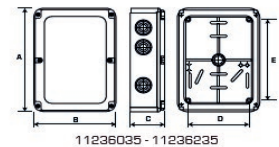

CÓDIGO DARTEL	DESCRIPCIÓN
11235035	CAJA ESTANCA CIRCULAR 80x40MM LIBRE HALÓGENOS
11235235	CAJA ESTANCA 85x85x50MM LIBRE HALÓGENOS
11235435	CAJA ESTANCA 95x95x60MM LIBRE HALÓGENOS
11235635	CAJA ESTANCA 120x120x70MM LIBRE HALÓGENOS
11235835	CAJA ESTANCA 120x120x140MM LIBRE HALÓGENOS
11236035	CAJA ESTANCA 210x300x90MM LIBRE HALÓGENOS
11236235	CAJA ESTANCA 225x300x140MM LIBRE HALÓGENOS
11236435	CAJA ESTANCA 533x260x140MM LIBRE HALÓGENOS
11236635	CAJA ESTANCA 95x95x60MM LIBRE HALÓGENOS
11236835	CAJA ESTANCA 120x120x70MM LIBRE HALÓGENOS
11237035	CAJA ESTANCA 120x120x140MM LIBRE HALÓGENOS

DIMENSIONES (mm)						FORMA	SALIDAS	IP
A	B	C	D	E	F			
80	40	57	8	-	-	CIRCULAR	4	IP44
85	50	85	44	7	46,5	CUADRADA	0	IP44
95	55	95	44	7	60	CUADRADA	2	IP44
120	120	70	79	79	-	CUADRADA	2	IP44
120	120	140	79	79	-	CUADRADA	2	IP44
300	210	90	162	245	-	RECTANGULAR	12	IP44
300	225	140	162	243	-	RECTANGULAR	12	IP44
533	260	140	170	420	-	RECTANGULAR	0	IP44
95	55	95	44	7	60	CUADRADA	2	IP66
120	120	70	79	79	-	CUADRADA	2	IP66
120	120	140	79	79	-	CUADRADA	2	IP66