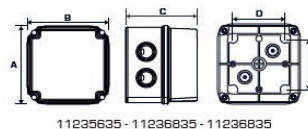

CÓDIGO DARTEL	DESCRIPCIÓN
11235035	CAJA ESTANCA CIRCULAR 80x40MM LIBRE HALÓGENOS
11235235	CAJA ESTANCA 85x85x50MM LIBRE HALÓGENOS
11235435	CAJA ESTANCA 95x95x60MM LIBRE HALÓGENOS
11235635	CAJA ESTANCA 120x120x70MM LIBRE HALÓGENOS
11235835	CAJA ESTANCA 120x120x140MM LIBRE HALÓGENOS
11236035	CAJA ESTANCA 210x300x90MM LIBRE HALÓGENOS
11236235	CAJA ESTANCA 225x300x140MM LIBRE HALÓGENOS
11236435	CAJA ESTANCA 533x260x140MM LIBRE HALÓGENOS
11236635	CAJA ESTANCA 95x95x60MM LIBRE HALÓGENOS
11236835	CAJA ESTANCA 120x120x70MM LIBRE HALÓGENOS
11237035	CAJA ESTANCA 120x120x140MM LIBRE HALÓGENOS

DIMENSIONES (mm)						FORMA	SALIDAS	IP
A	B	C	D	E	F			
80	40	57	8	-	-	CIRCULAR	4	IP44
85	50	85	44	7	46,5	CUADRADA	0	IP44
95	55	95	44	7	60	CUADRADA	2	IP44
120	120	70	79	79	-	CUADRADA	2	IP44
120	120	140	79	79	-	CUADRADA	2	IP44
300	210	90	162	245	-	RECTANGULAR	12	IP44
300	225	140	162	243	-	RECTANGULAR	12	IP44
533	260	140	170	420	-	RECTANGULAR	0	IP44
95	55	95	44	7	60	CUADRADA	2	IP66
120	120	70	79	79	-	CUADRADA	2	IP66
120	120	140	79	79	-	CUADRADA	2	IP66