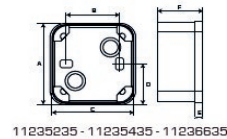

CÓDIGO DARTEL	DESCRIPCIÓN
11235035	CAJA ESTANCA CIRCULAR 80x40MM LIBRE HALÓGENOS
11235235	CAJA ESTANCA 85x85x50MM LIBRE HALÓGENOS
11235435	CAJA ESTANCA 95x95x60MM LIBRE HALÓGENOS
11235635	CAJA ESTANCA 120x120x70MM LIBRE HALÓGENOS
11235835	CAJA ESTANCA 120x120x140MM LIBRE HALÓGENOS
11236035	CAJA ESTANCA 210x300x90MM LIBRE HALÓGENOS
11236235	CAJA ESTANCA 225x300x140MM LIBRE HALÓGENOS
11236435	CAJA ESTANCA 533x260x140MM LIBRE HALÓGENOS
11236635	CAJA ESTANCA 95x95x60MM LIBRE HALÓGENOS
11236835	CAJA ESTANCA 120x120x70MM LIBRE HALÓGENOS
11237035	CAJA ESTANCA 120x120x140MM LIBRE HALÓGENOS

DIMENSIONES (mm)						FORMA	SALIDAS	IP
A	B	C	D	E	F			
80	40	57	8	-	-	CIRCULAR	4	IP44
85	50	85	44	7	46,5	CUADRADA	0	IP44
95	55	95	44	7	60	CUADRADA	2	IP44
120	120	70	79	79	-	CUADRADA	2	IP44
120	120	140	79	79	-	CUADRADA	2	IP44
300	210	90	162	245	-	RECTANGULAR	12	IP44
300	225	140	162	243	-	RECTANGULAR	12	IP44
533	260	140	170	420	-	RECTANGULAR	0	IP44
95	55	95	44	7	60	CUADRADA	2	IP66
120	120	70	79	79	-	CUADRADA	2	IP66
120	120	140	79	79	-	CUADRADA	2	IP66