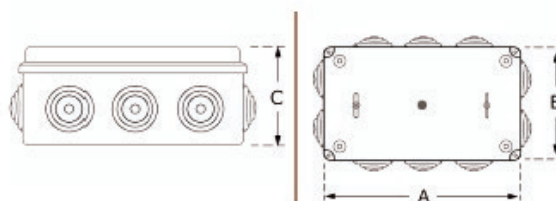

### Uso

- Diseñada especialmente para proteger las conexiones y los empalmes que se realizan en una instalación eléctrica.

Caja Cuadrada

Caja Rectangular

CÓDIGO DARTEL	DESCRIPCIÓN
11233034	CAJA ESTANCA 100x100x 70mm SIN SALIDA
11233234	CAJA ESTANCA 150x110x 70mm SIN SALIDA
11233434	CAJA ESTANCA 150x150x 70mm SIN SALIDA
11233634	CAJA ESTANCA 200x155x 80mm SIN SALIDA
11233834	CAJA ESTANCA 200x100x 70mm SIN SALIDA
11234034	CAJA ESTANCA 200x200x 80mm SIN SALIDA
11234234	CAJA ESTANCA 255x200x 80mm SIN SALIDA

DIMENSION EXTERIOR (mm)			FORMA
A	B	C	
100	100	70	CUADRADA
150	110	70	RECTANGULAR
150	150	70	CUADRADA
200	155	80	RECTANGULAR
200	100	70	RECTANGULAR
200	200	80	CUADRADA
255	200	80	RECTANGULAR