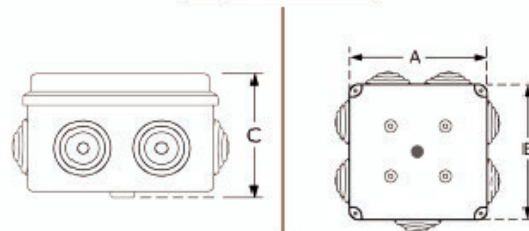

DIMENSIÓN EXTERIOR (mm)			FORMA	SALIDAS
A	B	C		
80	-	50	CIRCULAR	4
85	85	50	CUADRADA	7
100	100	70	CUADRADA	7
150	110	70	RECTANGULAR	10
150	150	70	CUADRADA	7
200	155	80	RECTANGULAR	10
200	100	70	RECTANGULAR	8
200	200	80	CUADRADA	12
255	200	80	RECTANGULAR	12
300	250	120	RECTANGULAR	12
400	350	120	RECTANGULAR	16

### Uso

- Diseñada especialmente para proteger las conexiones y los empalmes que se realizan en una instalación eléctrica.

Caja Cuadrada

Caja Rectangular

CÓDIGO DARTEL	DESCRIPCIÓN
11233034	CAJA ESTANCA 100x100x 70mm SIN SALIDA
11233234	CAJA ESTANCA 150x110x 70mm SIN SALIDA
11233434	CAJA ESTANCA 150x150x 70mm SIN SALIDA
11233634	CAJA ESTANCA 200x155x 80mm SIN SALIDA
11233834	CAJA ESTANCA 200x100x 70mm SIN SALIDA
11234034	CAJA ESTANCA 200x200x 80mm SIN SALIDA
11234234	CAJA ESTANCA 255x200x 80mm SIN SALIDA

DIMENSION EXTERIOR (mm)			FORMA
A	B	C	
100	100	70	CUADRADA
150	110	70	RECTANGULAR
150	150	70	CUADRADA
200	155	80	RECTANGULAR
200	100	70	RECTANGULAR
200	200	80	CUADRADA
255	200	80	RECTANGULAR