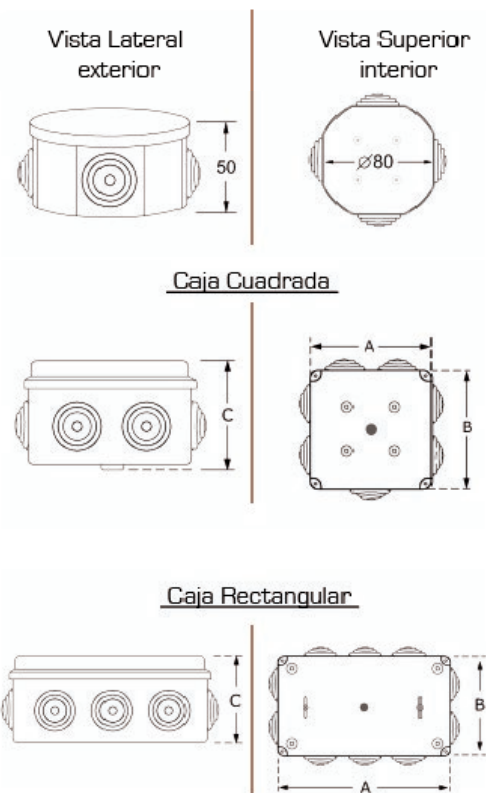

## CAJAS ESTANCAS CON SALIDAS

### Uso

- Diseñada especialmente para proteger las conexiones y los empalmes que se realizan en una instalación eléctrica.

CÓDIGO DARTEL	DESCRIPCIÓN
11230234	CAJA ESTANCA 80x50mm
11230434	CAJA ESTANCA 85x 85x50mm
11230634	CAJA ESTANCA 100x100x70mm
11230834	CAJA ESTANCA 150x110x70mm
11231034	CAJA ESTANCA 150x150x70mm
11231234	CAJA ESTANCA 200x155x80mm
11231434	CAJA ESTANCA 200x100x70mm
11231634	CAJA ESTANCA 200x200x80mm
11231834	CAJA ESTANCA 255x200x80mm
11232034	CAJA ESTANCA 300x250x120mm
11232234	CAJA ESTANCA 400x350x120mm

DIMENSIÓN EXTERIOR (mm)			FORMA	SALIDAS
A	B	C		
80	-	50	CIRCULAR	4
85	85	50	CUADRADA	7
100	100	70	CUADRADA	7
150	110	70	RECTANGULAR	10
150	150	70	CUADRADA	7
200	155	80	RECTANGULAR	10
200	100	70	RECTANGULAR	8
200	200	80	CUADRADA	12
255	200	80	RECTANGULAR	12
300	250	120	RECTANGULAR	12
400	350	120	RECTANGULAR	16

DIMENSION EXTERIOR (mm)			FORMA
A	B	C	
100	100	70	CUADRADA
150	110	70	RECTANGULAR
150	150	70	CUADRADA
200	155	80	RECTANGULAR
200	100	70	RECTANGULAR
200	200	80	CUADRADA
255	200	80	RECTANGULAR