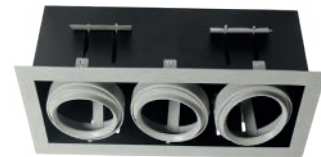

LUDO

Características técnicas

- Luminaria embutida.
- Cuerpo de acero
- Bisel de acero estampado doble anillo para la orientación giroscópica.
- Color gris.
- Lámpara no incluida

Código	Dimensiones	Base	Potencia	Tipo lámpara	Flujo Luminoso	Luz
12625425	206mmX226mm	E/27	Max 70W	PAR 30	12.000 LM	1 luz
11145425	206mmX226mm	G-53	Max 100W	ARL-111	8.500LM	1 luz
12825425	206mmX501mm	E/27	Max 210W	PAR 30	36.000LM	2 Luces
19125425	206mmX365mm	G-53	Max 300W	ARL-111	25.500LM	2 Luces
12825425	206mmX501mm	E/27	Max 210W	PAR 30	36.000LM	3 luces
11165425	206mmX365mm	G-53	Max 300W	ARL-111	25.500LM	3 luces