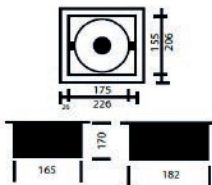

LUDO

Características técnicas

- Luminaria embutida.
- Cuerpo de acero
- Bisel de acero estampado doble anillo para la orientación giroscópica.
- Color gris.
- Lámpara no incluida

Código	Dimensiones	Base	Potencia	Tipo lámpara	Flujo Luminoso	Luz
12625425	206mmX226mm	E/27	Max 70W	PAR 30	12.000 LM	1 luz
11145425	206mmX226mm	G-53	Max 100W	ARL-111	8.500LM	1 luz
12825425	206mmX501mm	E/27	Max 210W	PAR 30	36.000LM	2 Luces
19125425	206mmX365mm	G-53	Max 300W	ARL-111	25.500LM	2 Luces
12825425	206mmX501mm	E/27	Max 210W	PAR 30	36.000LM	3 luces
11165425	206mmX365mm	G-53	Max 300W	ARL-111	25.500LM	3 luces