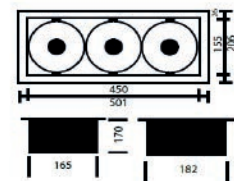

LUDO

Características técnicas

- Luminaria embutida.
- Cuerpo de acero
- Bisel de acero estampado doble anillo para la orientación giroscópica.
- Color gris.
- Lámpara no incluida

Código	Dimensiones	Base	Potencia	Tipo lámpara	Flujo Luminoso	Luz
12625425	206mmX226mm	E/27	Max 70W	PAR 30	12.000 LM	1 luz
11145425	206mmX226mm	G-53	Max 100W	ARL-111	8.500LM	1 luz
12825425	206mmX501mm	E/27	Max 210W	PAR 30	36.000LM	2 Luces
19125425	206mmX365mm	G-53	Max 300W	ARL-111	25.500LM	2 Luces
12825425	206mmX501mm	E/27	Max 210W	PAR 30	36.000LM	3 luces
11165425	206mmX365mm	G-53	Max 300W	ARL-111	25.500LM	3 luces