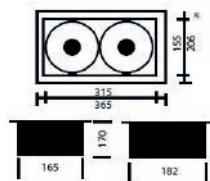

LUDO

Características técnicas

- Luminaria embutida.
- Cuerpo de acero
- Bisel de acero estampado doble anillo para la orientación giroscópica.
- Color gris.
- Lámpara no incluida

Código	Dimensiones	Base	Potencia	Tipo lámpara	Flujo Luminoso	Luz
12625425	206mmX226mm	E/27	Max 70W	PAR 30	12.000 LM	1 luz
11145425	206mmX226mm	G-53	Max 100W	ARL-111	8.500LM	1 luz
12825425	206mmX501mm	E/27	Max 210W	PAR 30	36.000LM	2 Luces
19125425	206mmX365mm	G-53	Max 300W	ARL-111	25.500LM	2 Luces
12825425	206mmX501mm	E/27	Max 210W	PAR 30	36.000LM	3 luces
11165425	206mmX365mm	G-53	Max 300W	ARL-111	25.500LM	3 luces